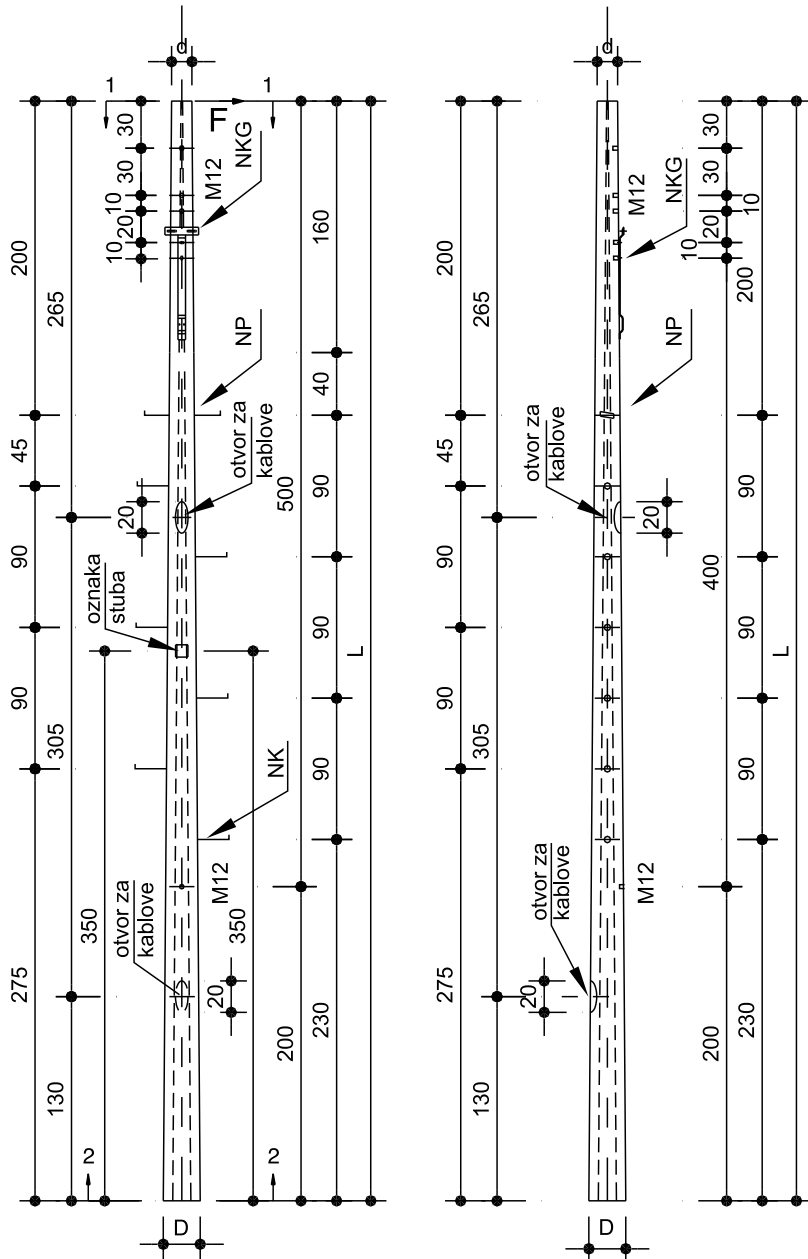

IZVODNI A.B. STUB 7/F

Presek 1-1

Presek 2-2

r.broj	Tip	L (m)	D (cm)	d (cm)	F (daN)
1	7/200	7	23,5	13	200
2	7/315	7	23,5	13	315