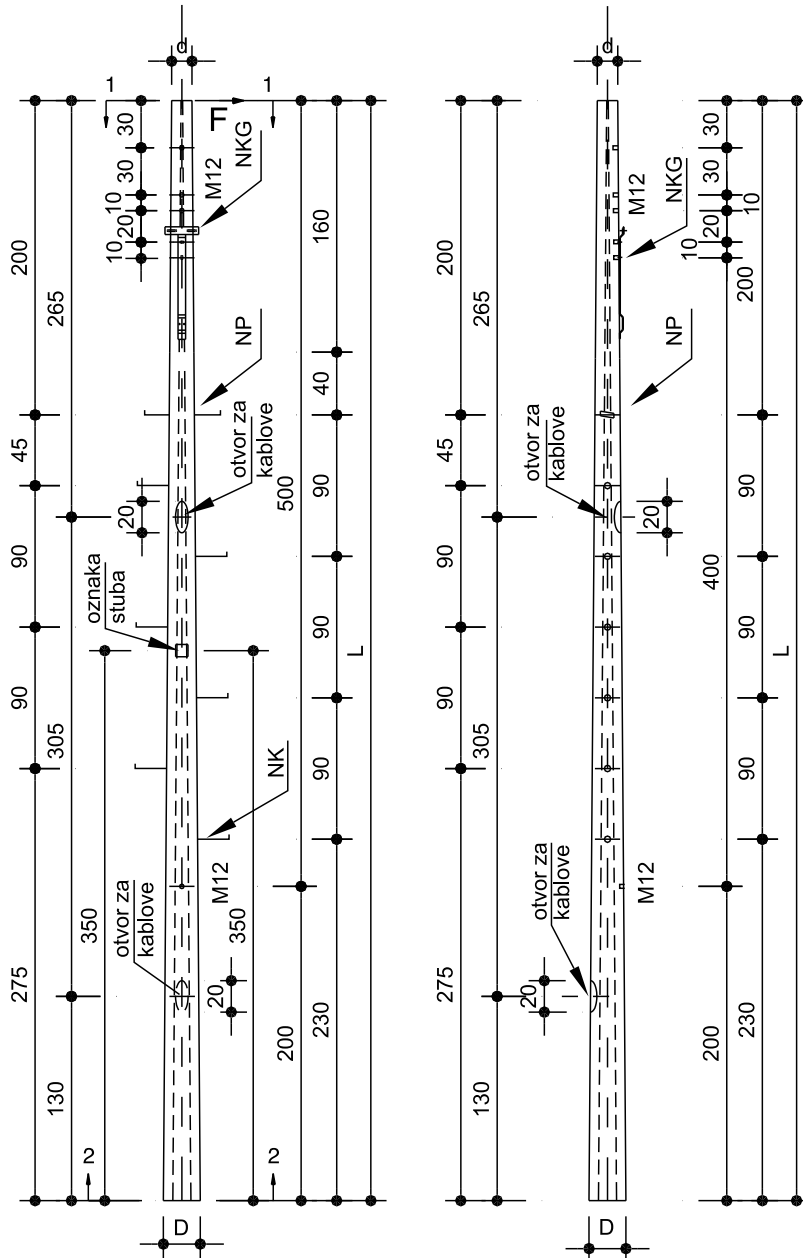

IZVODNI A.B. PTT STUB 7/F

Presek 1-1

Presek 2-2

r.broj	Tip	L (m)	D (cm)	d (cm)	F (daN)
1	7/200	7	23,5	13	200
2	7/315	7	23,5	13	315