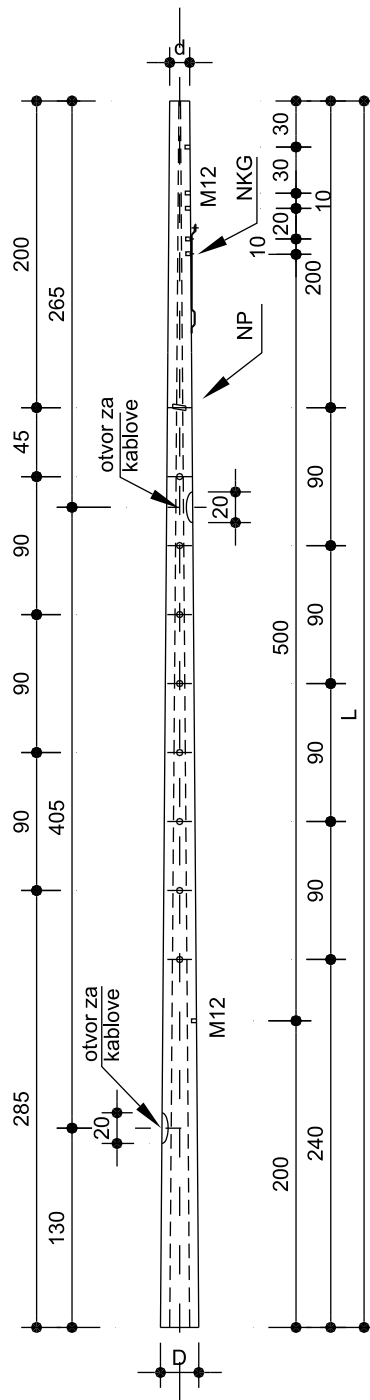

IZVODNI A.B. PTT STUB 8/F

Presek 1-1

Presek 2-2

r.broj	Tip	L (m)	D (cm)	d (cm)	F (daN)
1	8/200	8	25	13	200
2	8/315	8	25	13	315