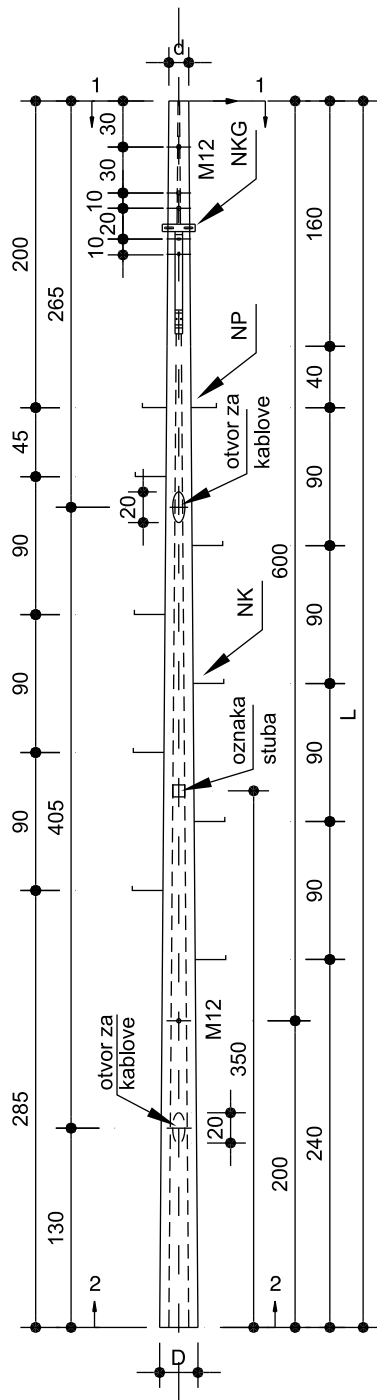

IZVODNI A.B. PTT STUB 8/F

Presek 1-1

Presek 2-2

r.broj	Tip	L (m)	D (cm)	d (cm)	F (daN)
1	8/200	8	25	13	200
2	8/315	8	25	13	315