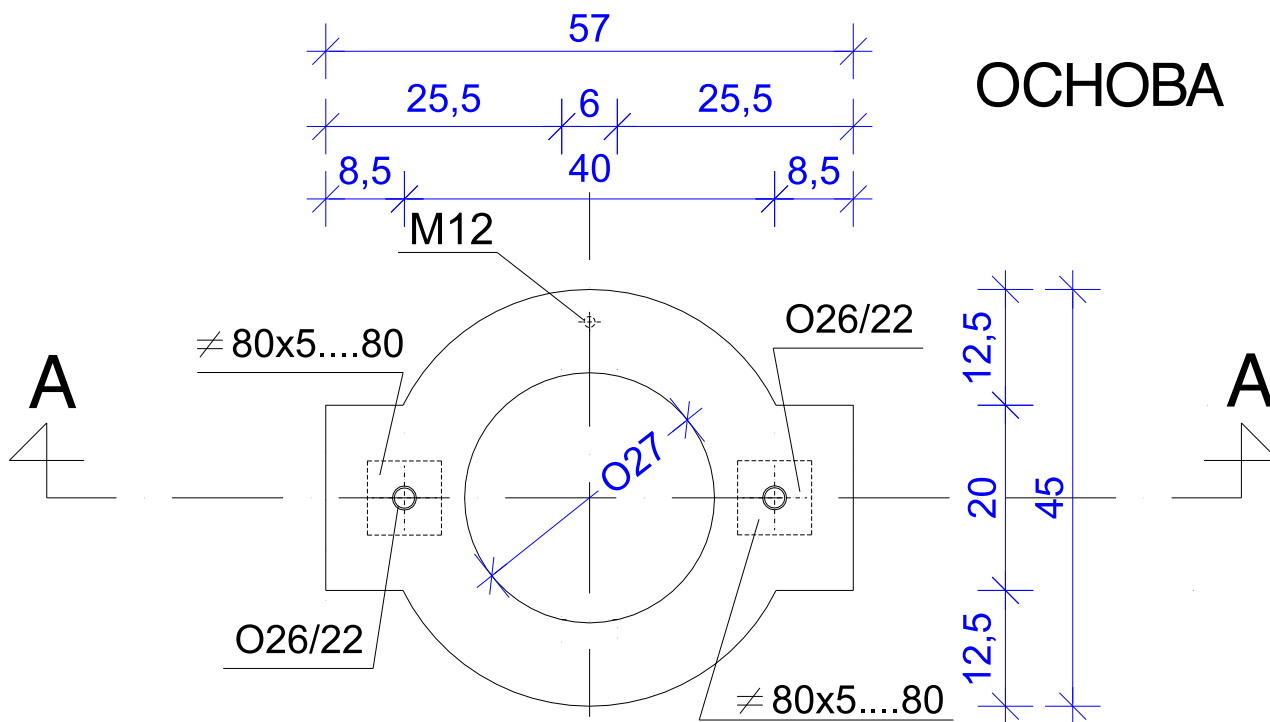

# АРМИРАНОБЕТОНСКА КЛАСИЧНО АРМИРАНА КОНЗОЛА ТИПА D 1 N 0/630/315 ( ВКТМ 630 )

## ПРЕСЕК А-А