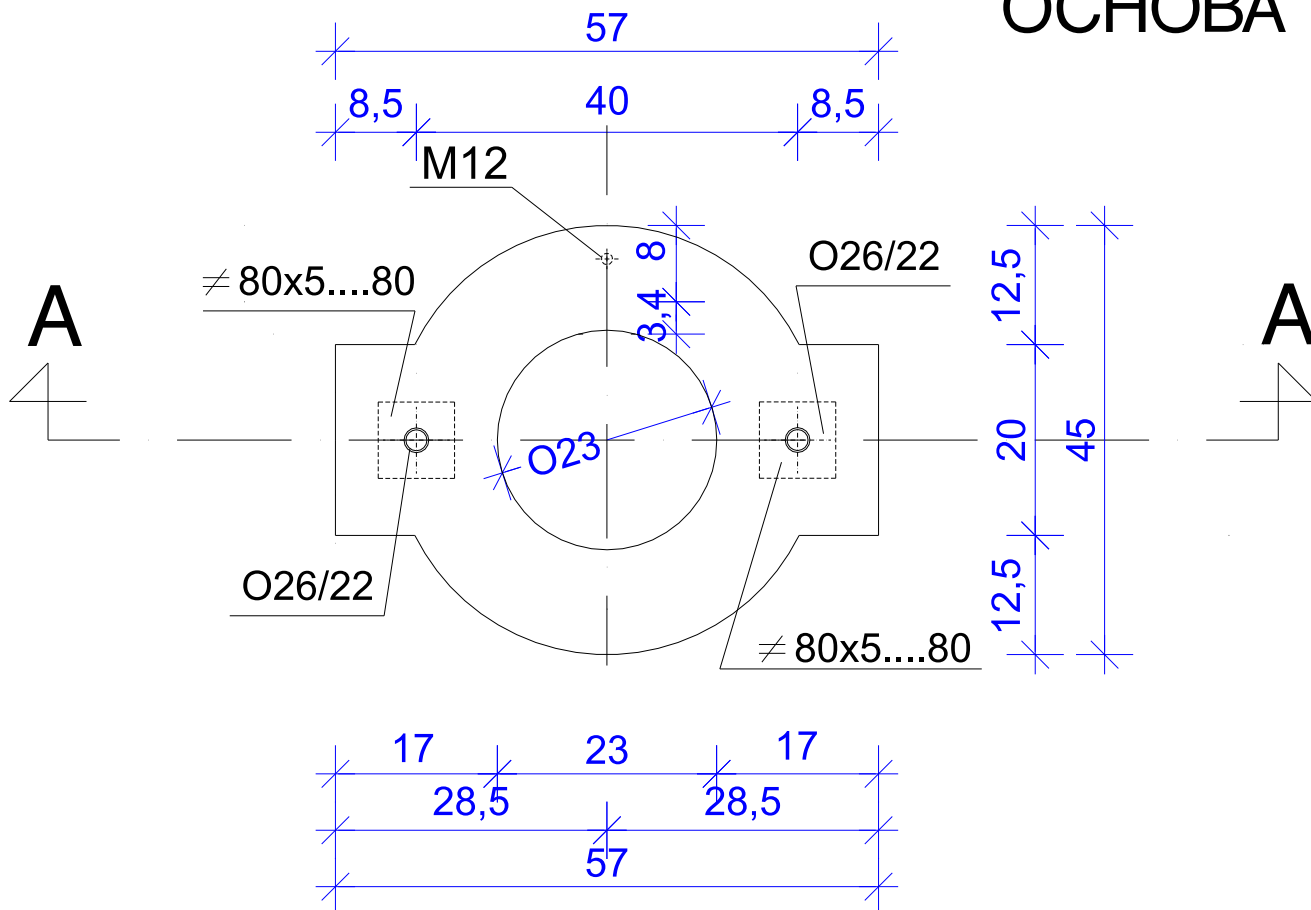

АРМИРАНОБЕТОНСКА КЛАСИЧНО АРМИРАНА КОНЗОЛА ТИПА D 1 N 0/500/315 (ВКТМ 500)

ОСНОВА

ПРЕСЕК А-А