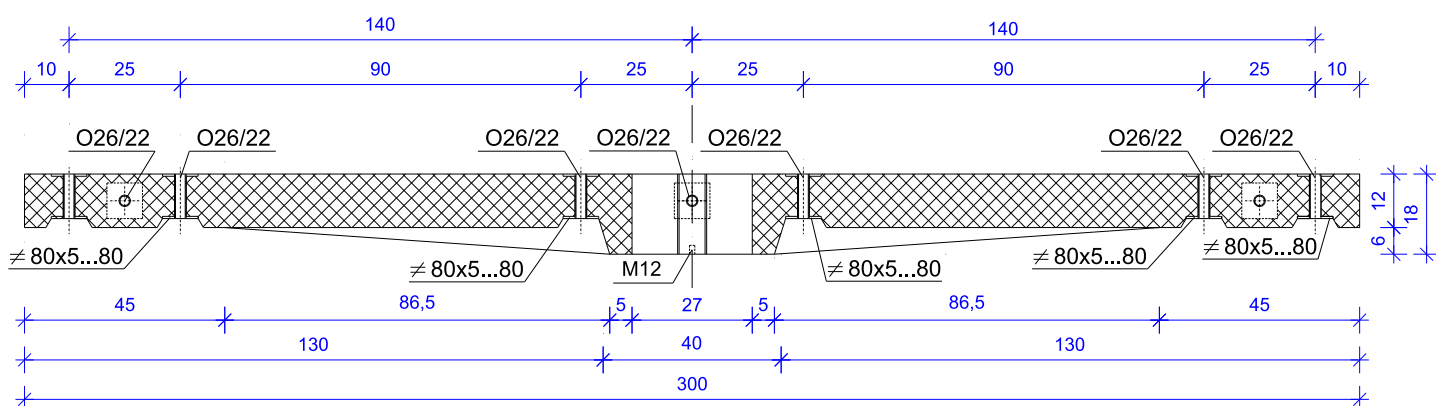

АРМИРАНОБЕТОНСКА КАЛСИЧНО АРМИРАНА КОНЗОЛА ТИПА D 3 Z 140/630/315 (ВКР 3x630nK/1400)

ОСНОВА

ПРЕСЕК А - А