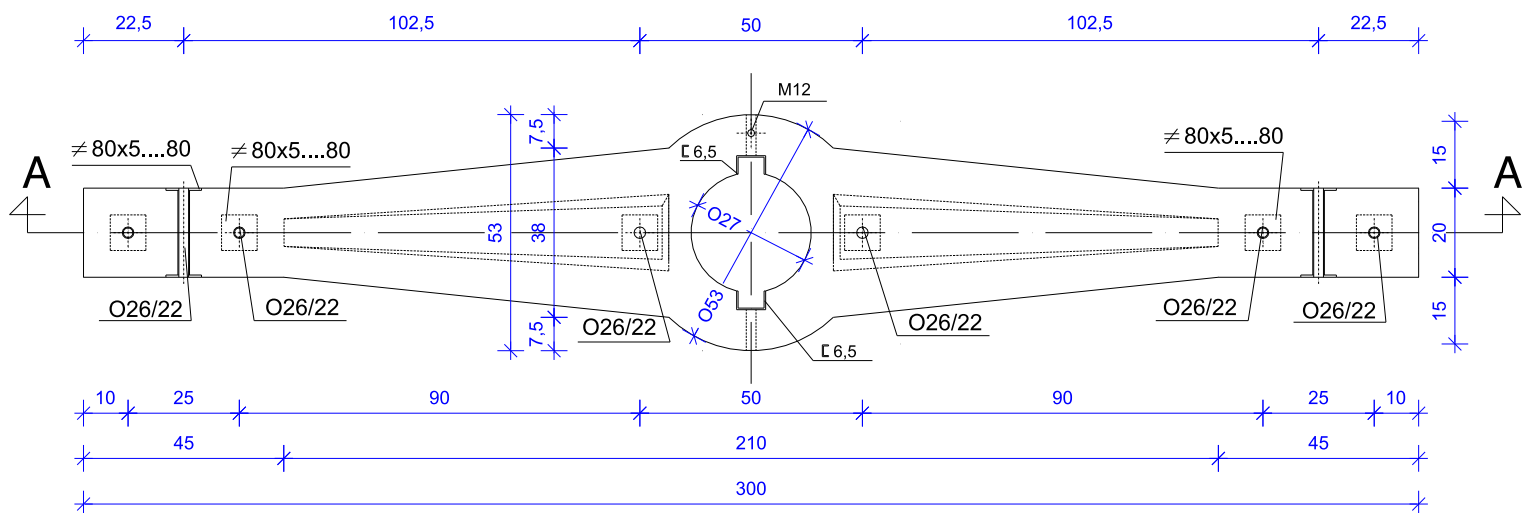

АРМИРАНОБЕТОНСКА КАЛСИЧНО АРМИРАНА КОНЗОЛА ТИПА D 3 Z 140/630/315 (ВКР 3x630nK/1400)

ОСНОВА

ПРЕСЕК А - А