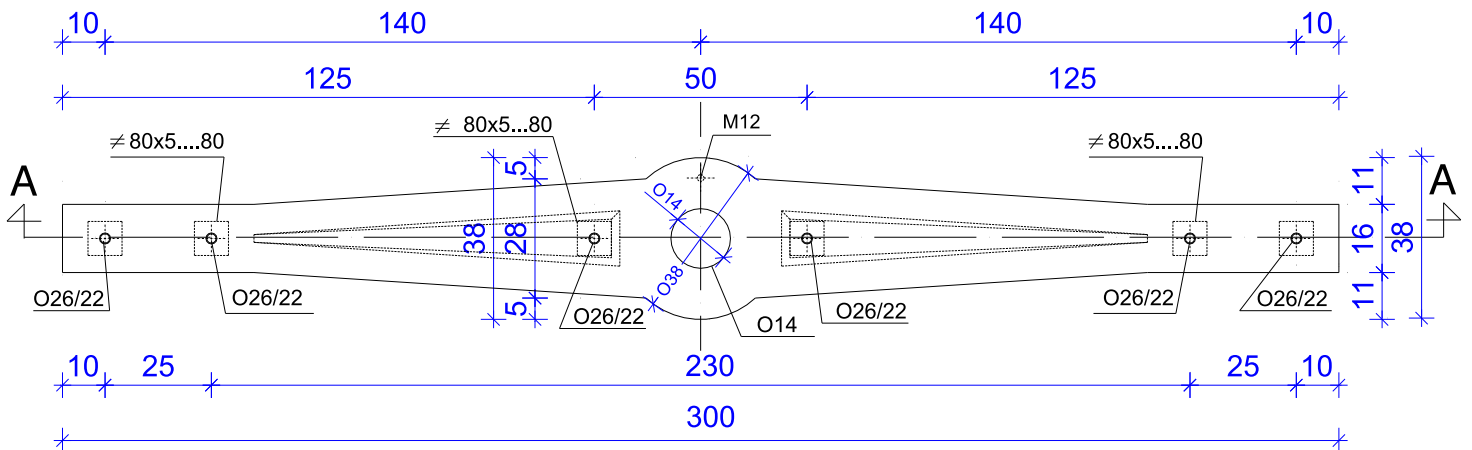

АРМИРАНОБЕТОНСКА КЛАСИЧНО АРМИРАНА D 3 N 140/160/315 (ВКР 3x160/1400)

ОСНОВА

ПРЕСЕК А - А