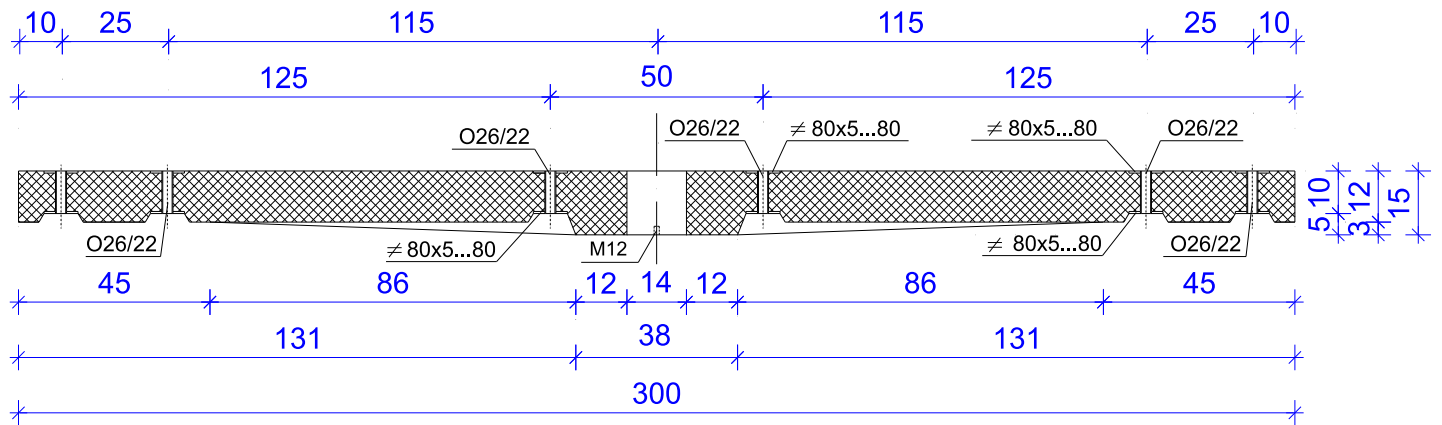

АРМИРАНОБЕТОНСКА КЛАСИЧНО АРМИРАНА D 3 N 140/160/315 (ВКР 3x160/1400)

ОСНОВА

ПРЕСЕК А - А