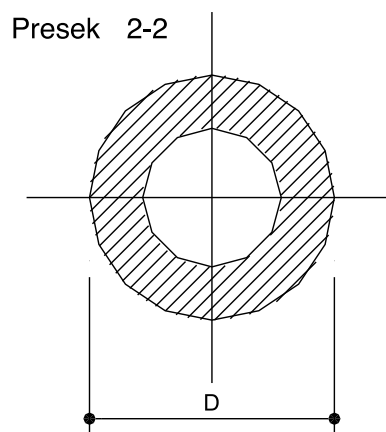

RAZVODNI A.B. PTT STUB 6/F

r.broj	Tip	L (m)	D (cm)	d (cm)	F (daN)
1	6/100	6	22	13	100
2	6/150	6	22	13	150
3	6/200	6	22	13	200
4	6/315	6	22	13	315