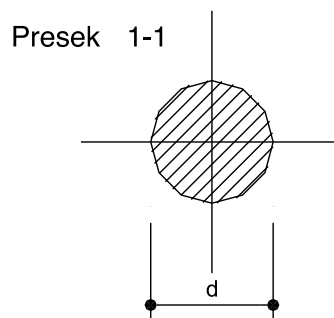

RAZVODNI A.B. PTT STUB 6/F

r.broj	Tip	L (m)	D (cm)	d (cm)	F (daN)
1	6/100	6	22	13	100
2	6/150	6	22	13	150
3	6/200	6	22	13	200
4	6/315	6	22	13	315