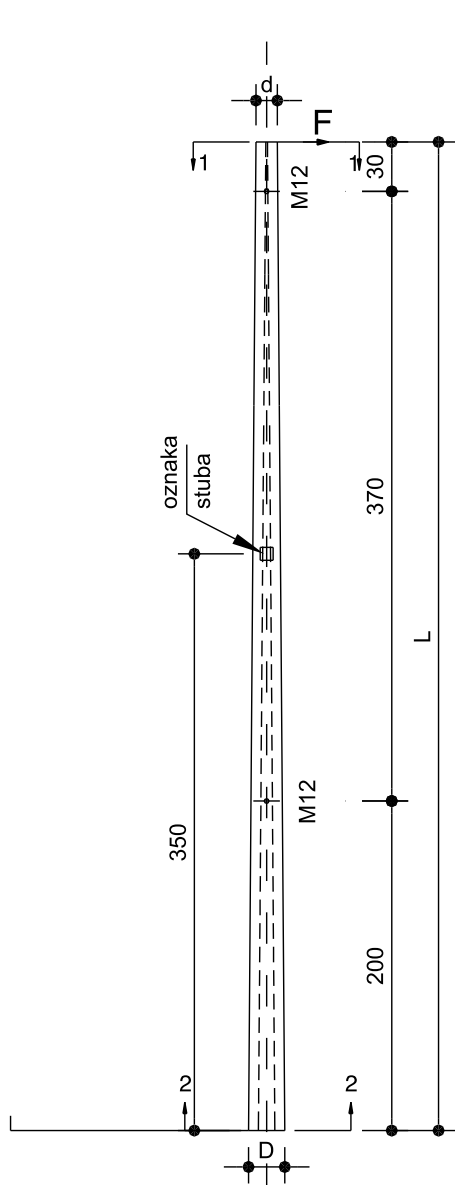

RAZVODNI A.B. PTT STUB 6/F

r.broj	Tip	L (m)	D (cm)	d (cm)	F (daN)
1	6/100	6	22	13	100
2	6/150	6	22	13	150
3	6/200	6	22	13	200
4	6/315	6	22	13	315