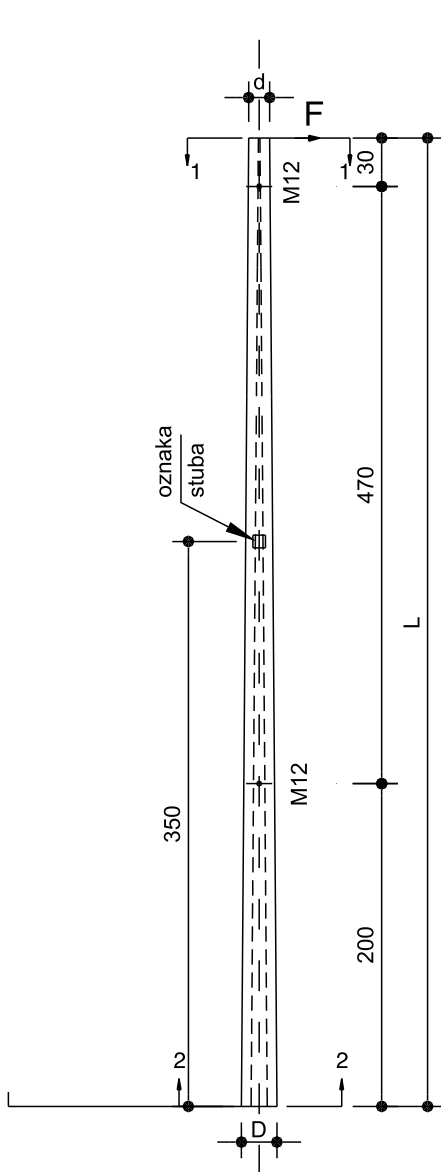

RAZVODNI A.B. PTT STUB 7/F

Presek 1-1

Presek 2-2

r.broj	Tip	L (m)	D (cm)	d (cm)	F (daN)
1	7/100	7	23,5	13	100
2	7/150	7	23,5	13	150
3	7/200	7	23,5	13	200
4	7/315	7	23,5	13	315