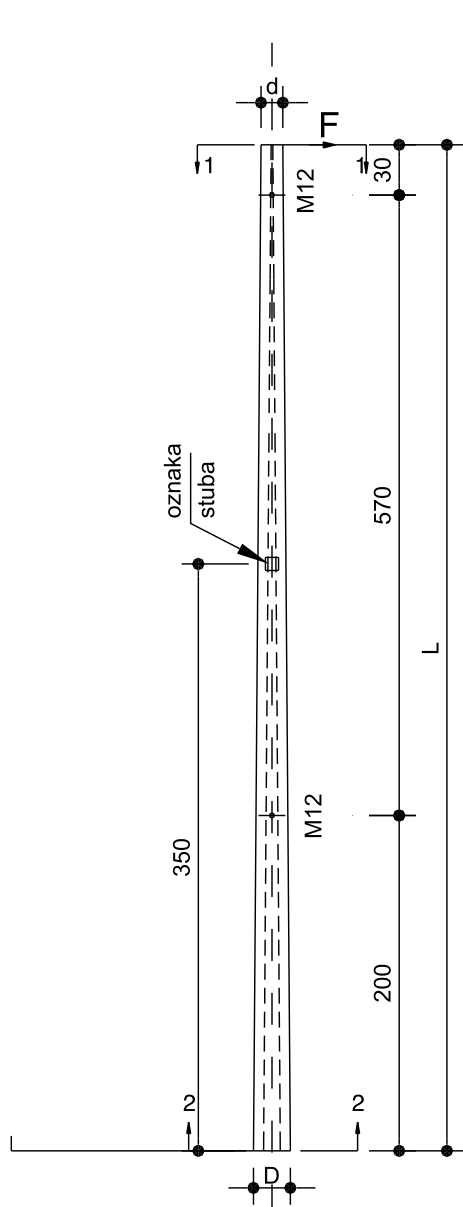

RAZVODNI A.B. PTT STUB 8/F

Presek 1-1

Presek 2-2

r.broj	Tip	L (m)	D (cm)	d (cm)	F (daN)
1	8/100	8	25	13	100
2	8/150	8	25	13	150
3	8/200	8	25	13	200
4	8/315	8	25	13	315