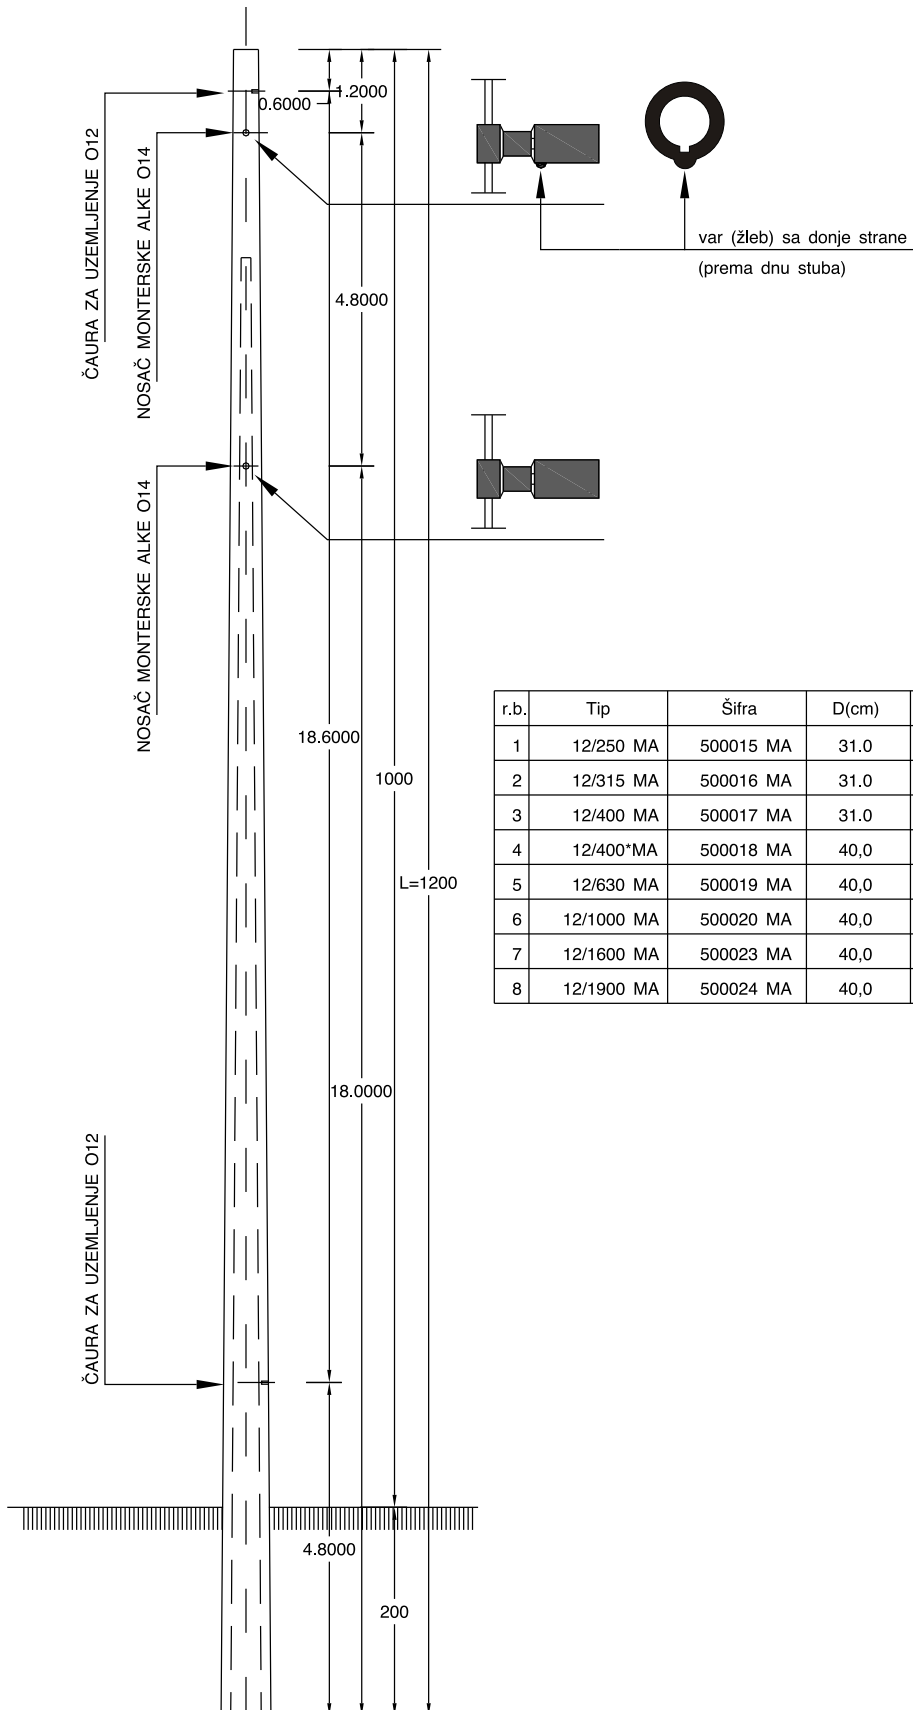

STUB: TIP EBB-12/F MA

r.b.	Tip	Šifra	D(cm)	d(cm)	F(daN)
1	12/250 MA	500015 MA	31,0	13,0	250
2	12/315 MA	500016 MA	31,0	13,0	315
3	12/400 MA	500017 MA	31,0	13,0	400
4	12/400*MA	500018 MA	40,0	22,0	400
5	12/630 MA	500019 MA	40,0	22,0	630
6	12/1000 MA	500020 MA	40,0	22,0	1000
7	12/1600 MA	500023 MA	40,0	22,0	1600
8	12/1900 MA	500024 MA	40,0	22,0	1900