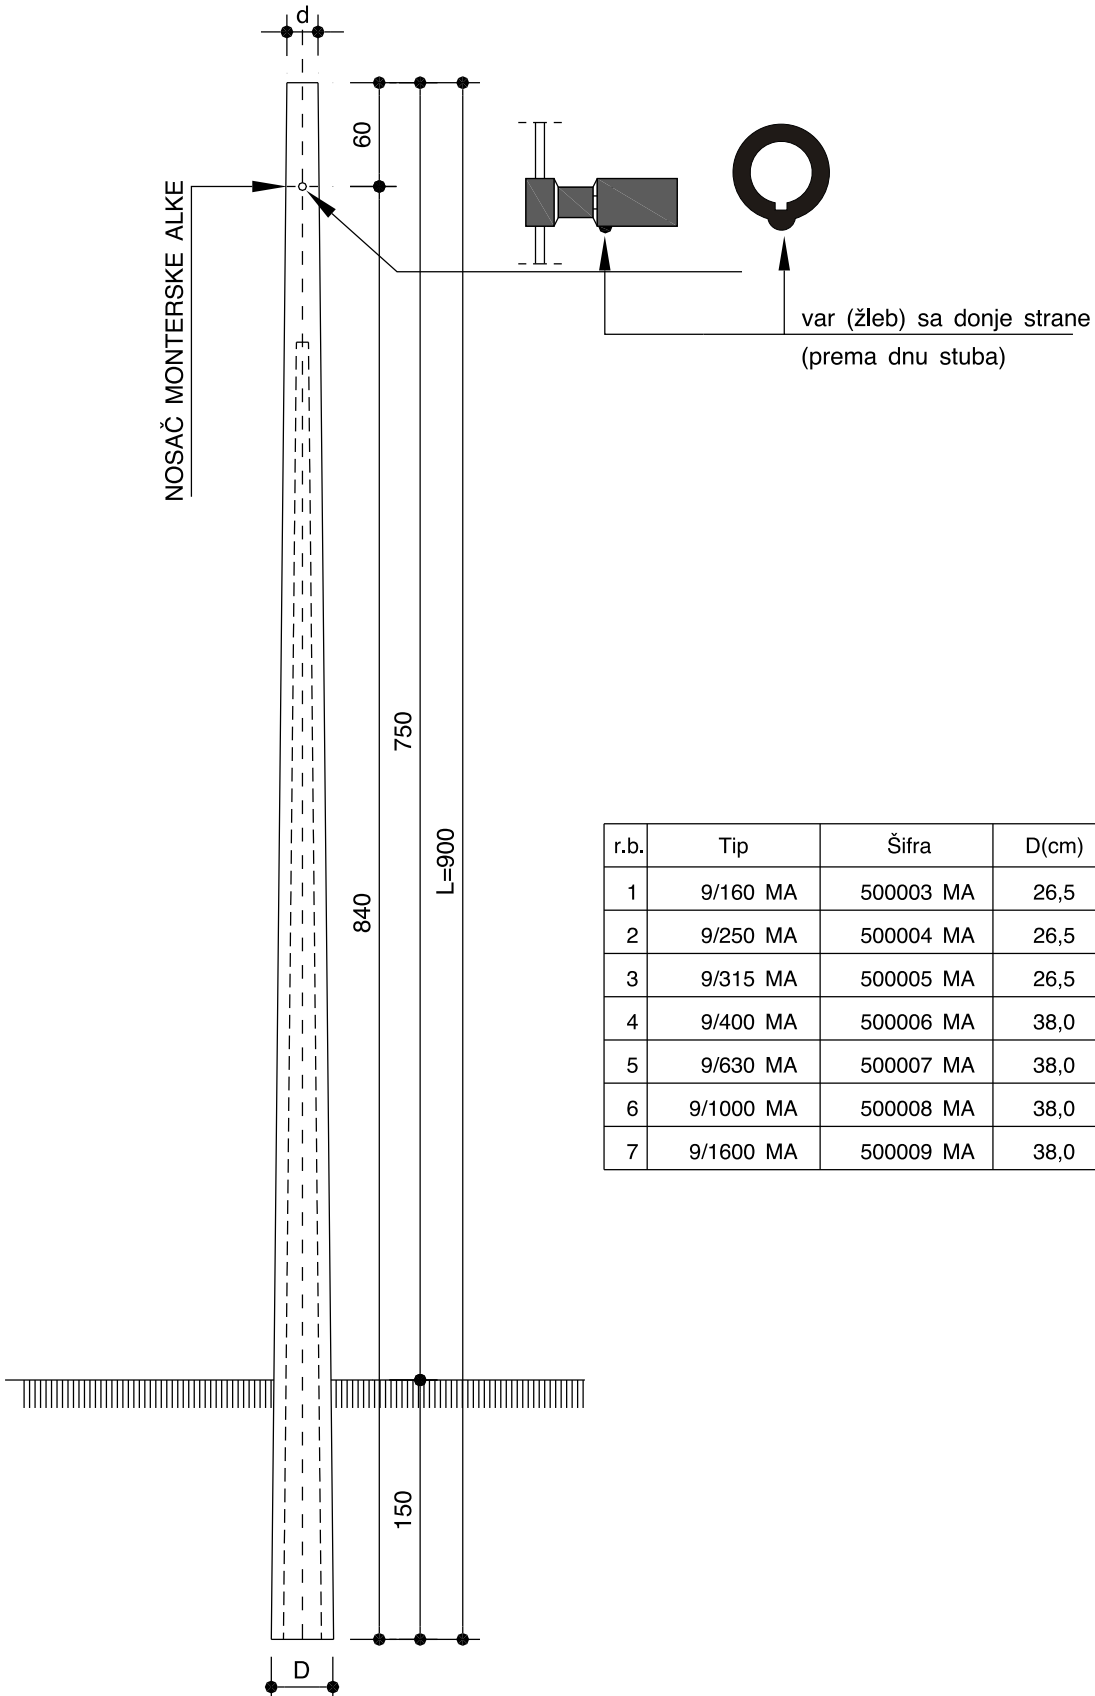

# STUB: TIP EBB-9/F MA

r.b.	Tip	Šifra	D(cm)	d(cm)	F(daN)
1	9/160 MA	500003 MA	26,5	13,0	160
2	9/250 MA	500004 MA	26,5	13,0	250
3	9/315 MA	500005 MA	26,5	13,0	315
4	9/400 MA	500006 MA	38,0	20,0	400
5	9/630 MA	500007 MA	38,0	20,0	630
6	9/1000 MA	500008 MA	38,0	20,0	1000
7	9/1600 MA	500009 MA	38,0	20,0	1600