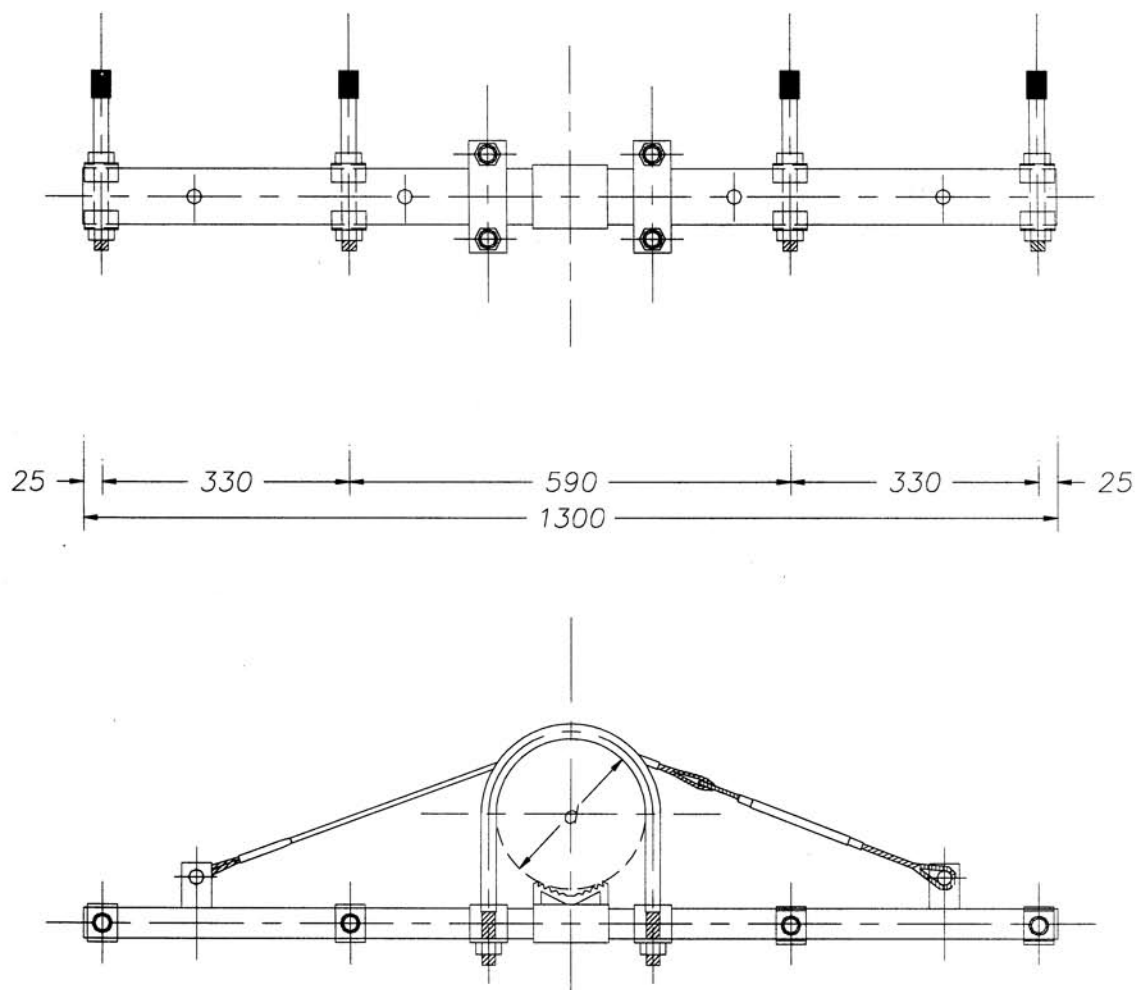

# KRAJNJA KONZOLA EBB-1300K 4+0/d

r.broj	Tip konzole	Za prečnike stubova (mm)	
		od	do
1	EBB-1300K 4+0/125	100	125
2	EBB-1300K 4+0/160	125	160
3	EBB-1300K 4+0/200	160	200
4	EBB-1300K 4+0/250	200	250
5	EBB-1300K 4+0/315	250	315
6	EBB-1300K 4+0/400	315	400