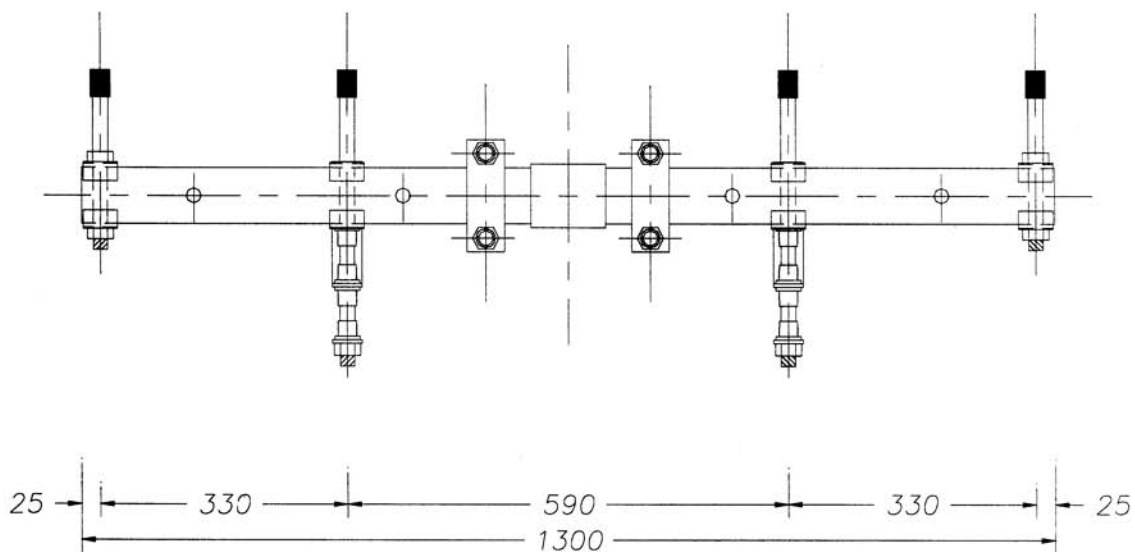

KRAJNJA KONZOLA EBB-1300K 4+2/d

r.broj	Tip konzole	Za prečnike stubova (mm)	
		od	do
1	EBB-1300K 4+2/125	100	125
2	EBB-1300K 4+2/160	125	160
3	EBB-1300K 4+2/200	160	200
4	EBB-1300K 4+2/250	200	250
5	EBB-1300K 4+2/315	250	315
6	EBB-1300K 4+2/400	315	400