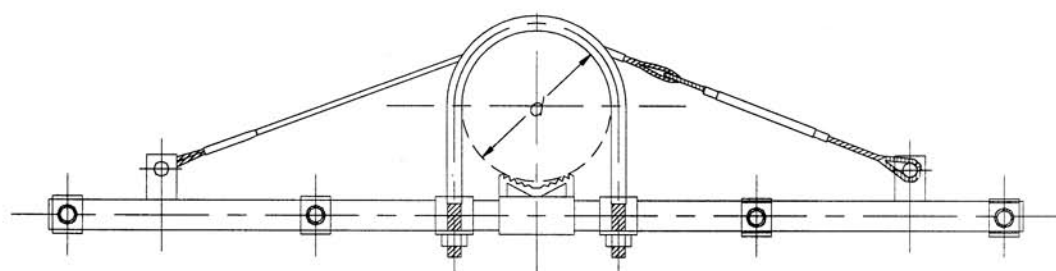

KRAJNJA KONZOLA EBB-1300K 4+2/d

r.broj	Tip konzole	Za prečnike stubova (mm)	
		od	do
1	EBB-1300K 4+2/125	100	125
2	EBB-1300K 4+2/160	125	160
3	EBB-1300K 4+2/200	160	200
4	EBB-1300K 4+2/250	200	250
5	EBB-1300K 4+2/315	250	315
6	EBB-1300K 4+2/400	315	400