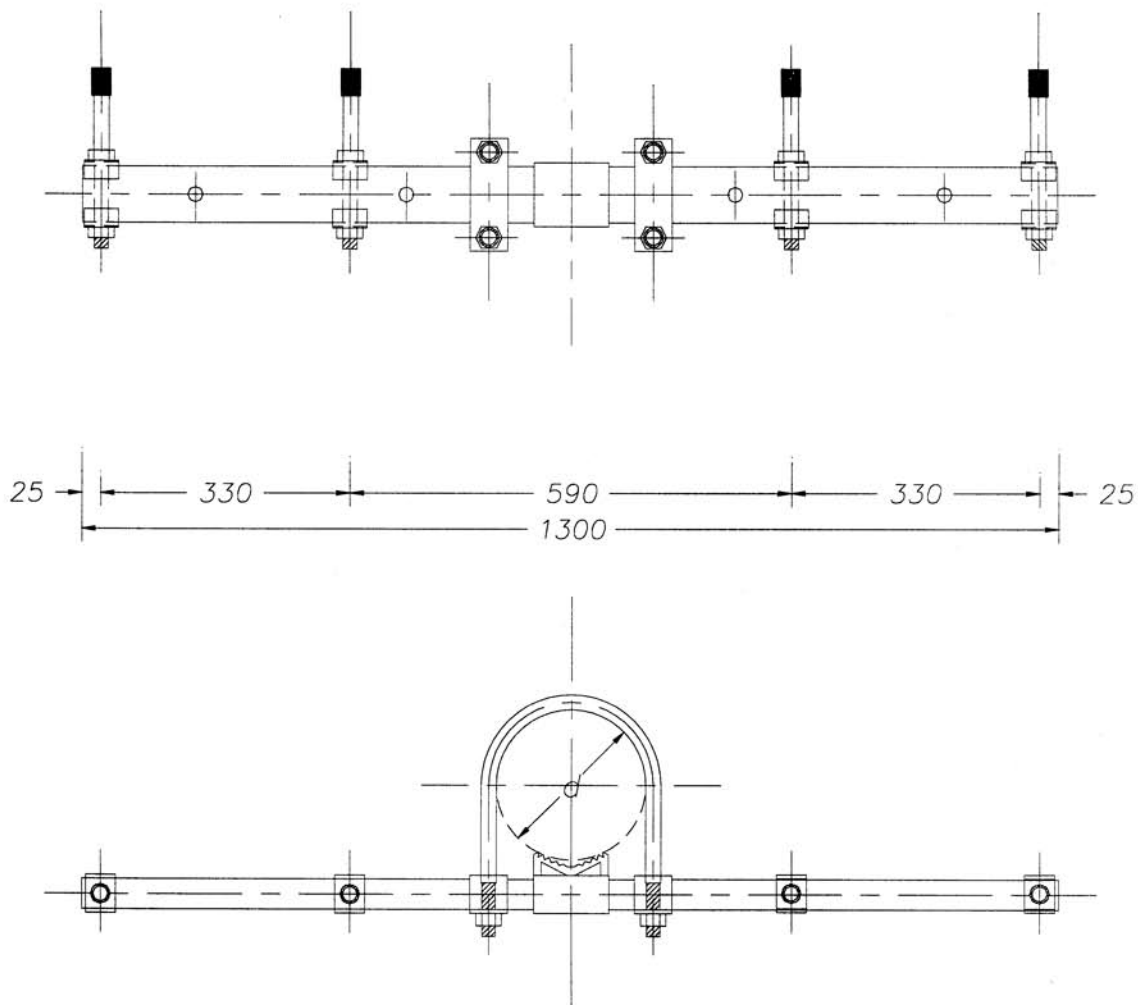

NOSEĆA KONZOLA EBB-1300N 4+0/d

r.broj	Tip konzole	Za prečnike stubova (mm)	
		od	do
1	EBB-1300N 4+0/125	100	125
2	EBB-1300N 4+0/160	125	160
3	EBB-1300N 4+0/200	160	200
4	EBB-1300N 4+0/250	200	250
5	EBB-1300N 4+0/315	250	315
6	EBB-1300N 4+0/400	315	400