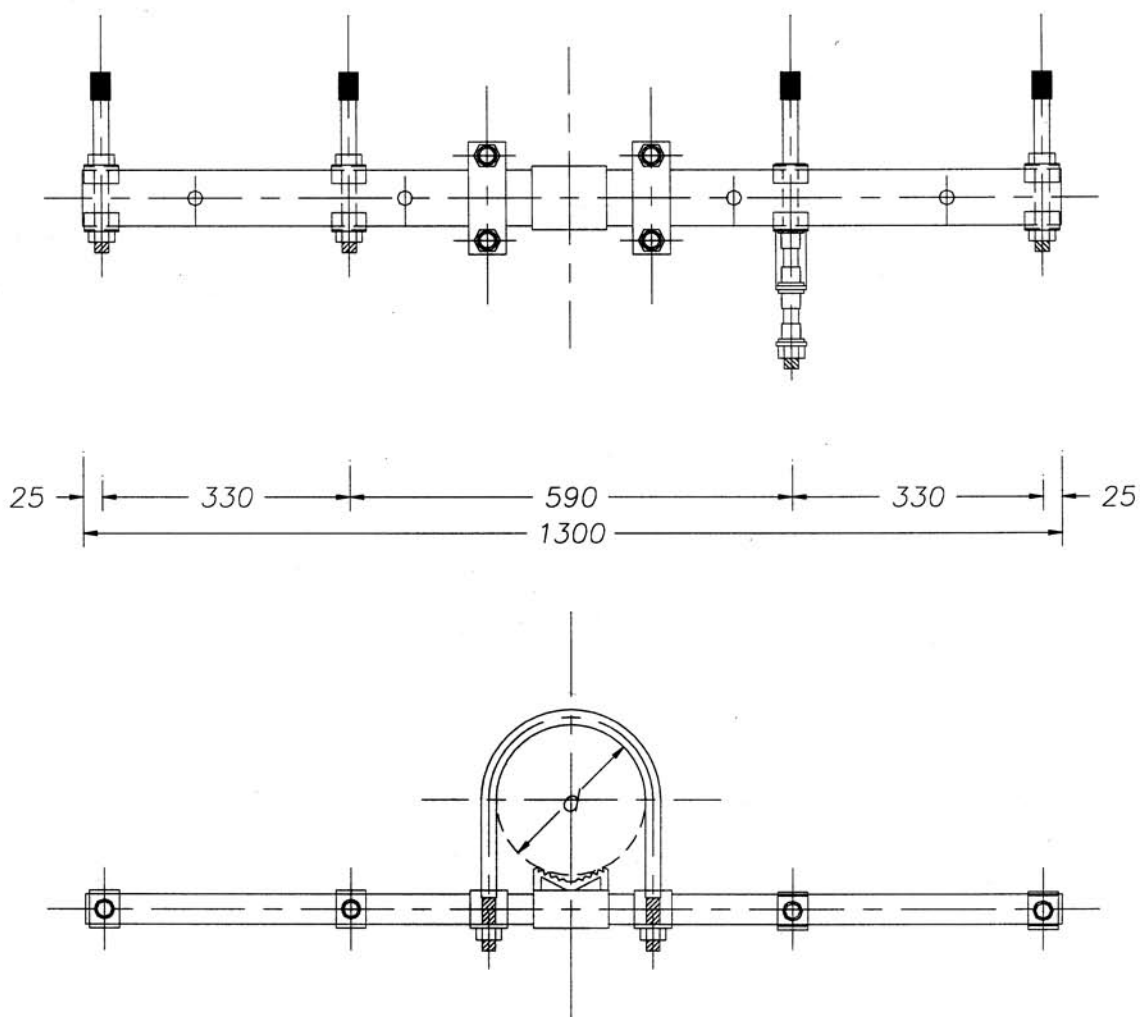

NOSEĆA KONZOLA EBB-1300N 4+1/d

r.broj	Tip konzole	Za prečnike stubova (mm)	
		od	do
1	EBB-1300N 4+1/125	100	125
2	EBB-1300N 4+1/160	125	160
3	EBB-1300N 4+1/200	160	200
4	EBB-1300N 4+1/250	200	250
5	EBB-1300N 4+1/315	250	315
6	EBB-1300N 4+1/400	315	400