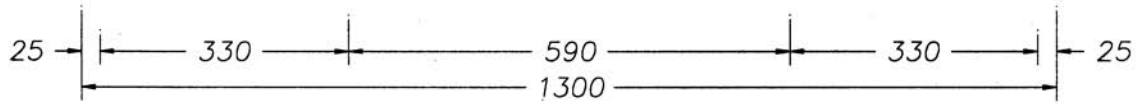

NOSEĆA KONZOLA EBB-1300N 4+2/d

r.broj	Tip konzole	Za prečnike stubova (mm)	
		od	do
1	EBB-1300N 4+2/125	100	125
2	EBB-1300N 4+2/160	125	160
3	EBB-1300N 4+2/200	160	200
4	EBB-1300N 4+2/250	200	250
5	EBB-1300N 4+2/315	250	315
6	EBB-1300N 4+2/400	315	400