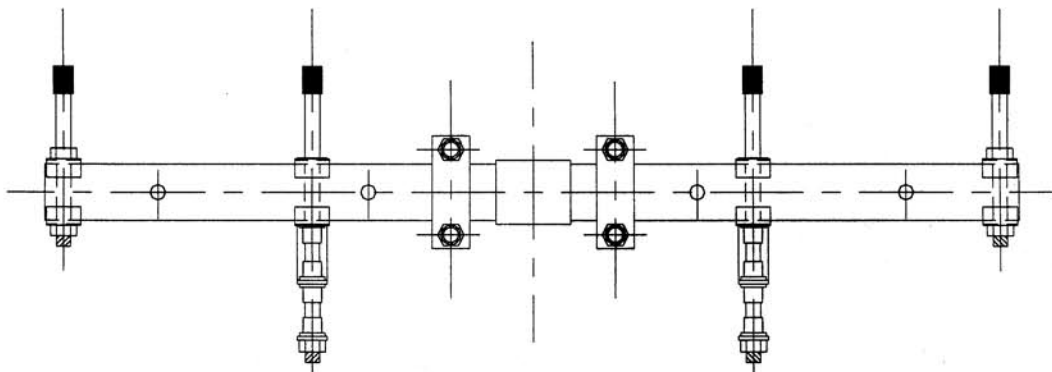

NOSEĆA KONZOLA EBB-1300N 4+2/d

r.broj	Tip konzole	Za prečnike stubova (mm)	
		od	do
1	EBB-1300N 4+2/125	100	125
2	EBB-1300N 4+2/160	125	160
3	EBB-1300N 4+2/200	160	200
4	EBB-1300N 4+2/250	200	250
5	EBB-1300N 4+2/315	250	315
6	EBB-1300N 4+2/400	315	400