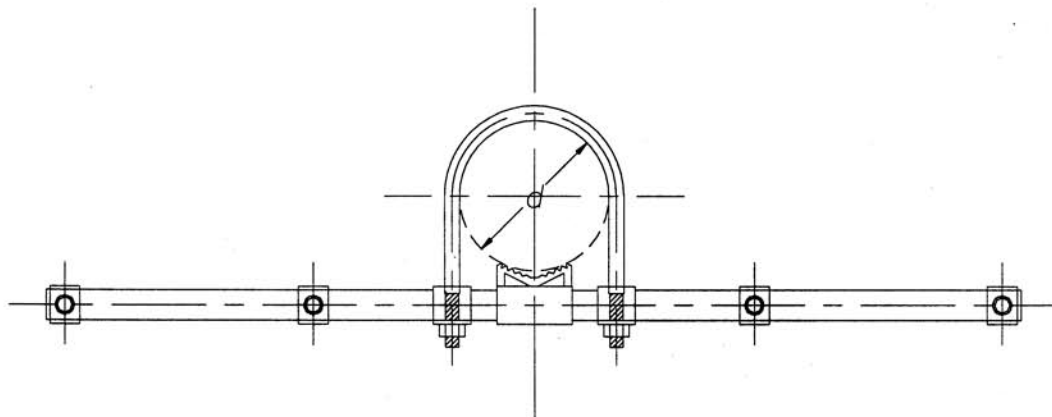

NOSEĆA KONZOLA EBB-1300N 4+2/d

r.broj	Tip konzole	Za prečnike stubova (mm)	
		od	do
1	EBB-1300N 4+2/125	100	125
2	EBB-1300N 4+2/160	125	160
3	EBB-1300N 4+2/200	160	200
4	EBB-1300N 4+2/250	200	250
5	EBB-1300N 4+2/315	250	315
6	EBB-1300N 4+2/400	315	400