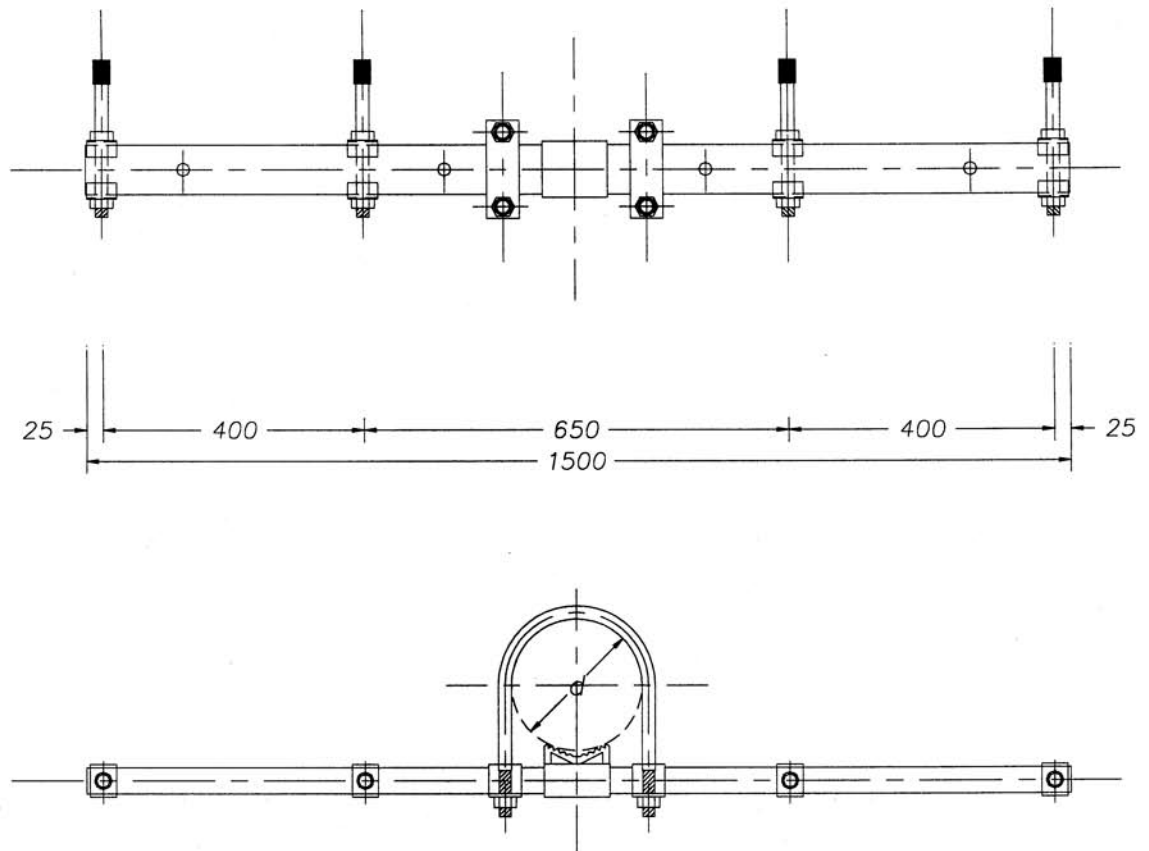

NOSEĆA KONZOLA EBB-1500N 4+0/d

r.broj	Tip konzole	Za prečnike stubova (mm)	
		od	do
1	EBB-1500N 4+0/125	100	125
2	EBB-1500N 4+0/160	125	160
3	EBB-1500N 4+0/200	160	200
4	EBB-1500N 4+0/250	200	250
5	EBB-1500N 4+0/315	250	315
6	EBB-1500N 4+0/400	315	400