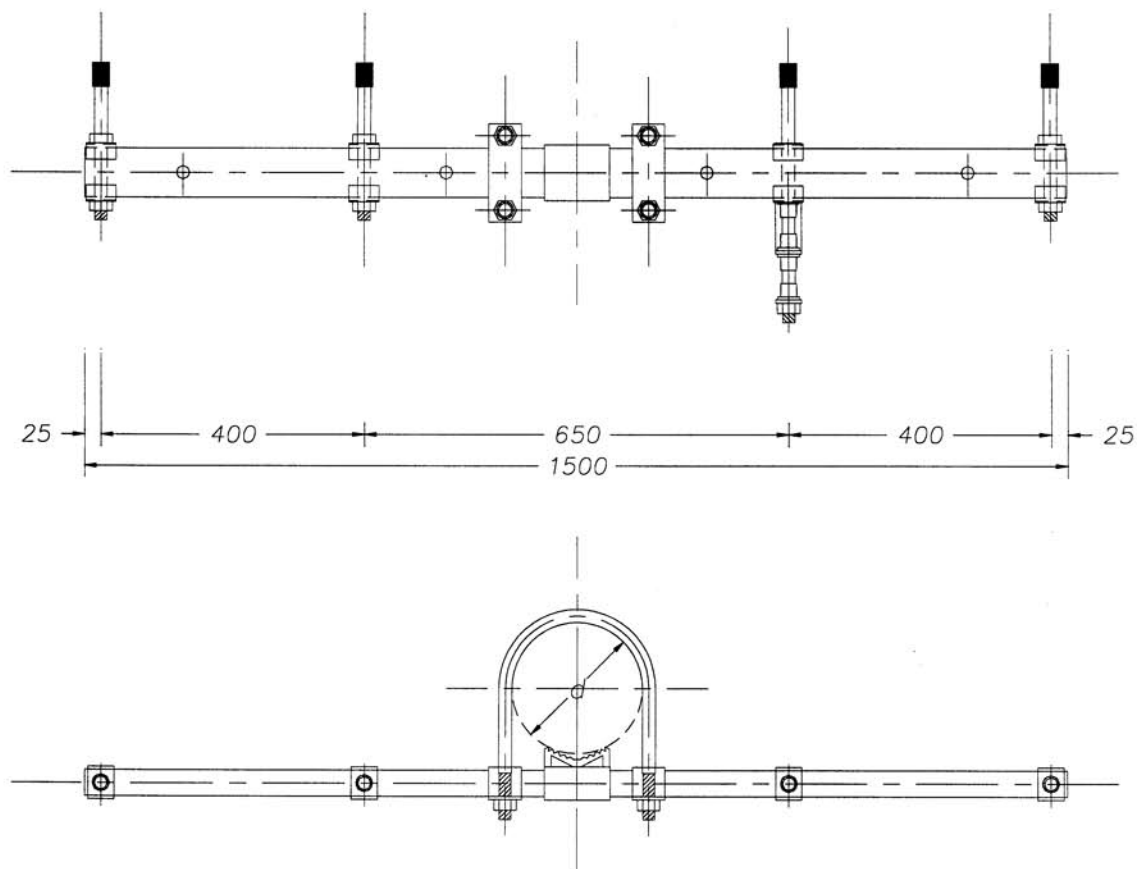

NOSEĆA KONZOLA EBB-1500N 4+1/d

r.broj	Tip konzole	Za prečnike stubova (mm)	
		od	do
1	EBB-1500N 4+1/125	100	125
2	EBB-1500N 4+1/160	125	160
3	EBB-1500N 4+1/200	160	200
4	EBB-1500N 4+1/250	200	250
5	EBB-1500N 4+1/315	250	315
6	EBB-1500N 4+1/400	315	400