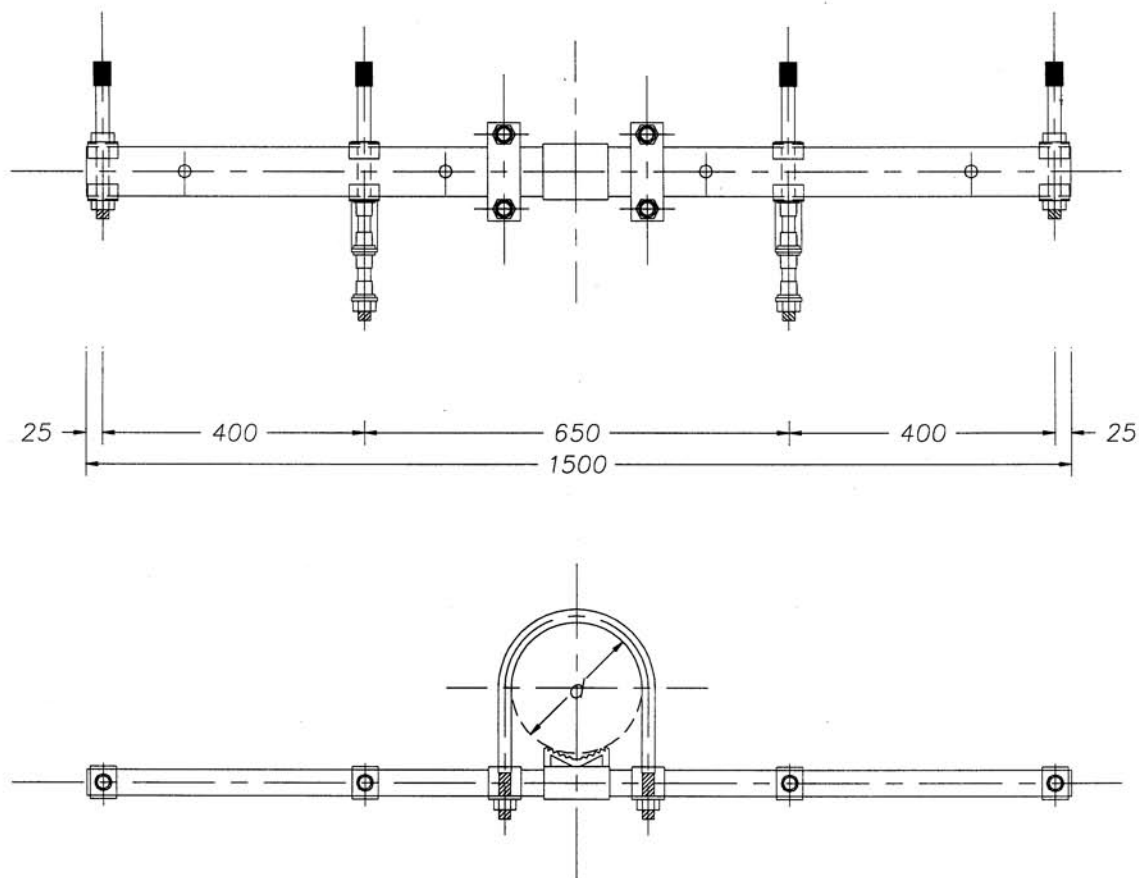

NOSEĆA KONZOLA EBB-1500N 4+2/d

r.broj	Tip konzole	Za prečnike stubova (mm)	
		od	do
1	EBB-1500N 4+2/125	100	125
2	EBB-1500N 4+2/160	125	160
3	EBB-1500N 4+2/200	160	200
4	EBB-1500N 4+2/250	200	250
5	EBB-1500N 4+2/315	250	315
6	EBB-1500N 4+2/400	315	400