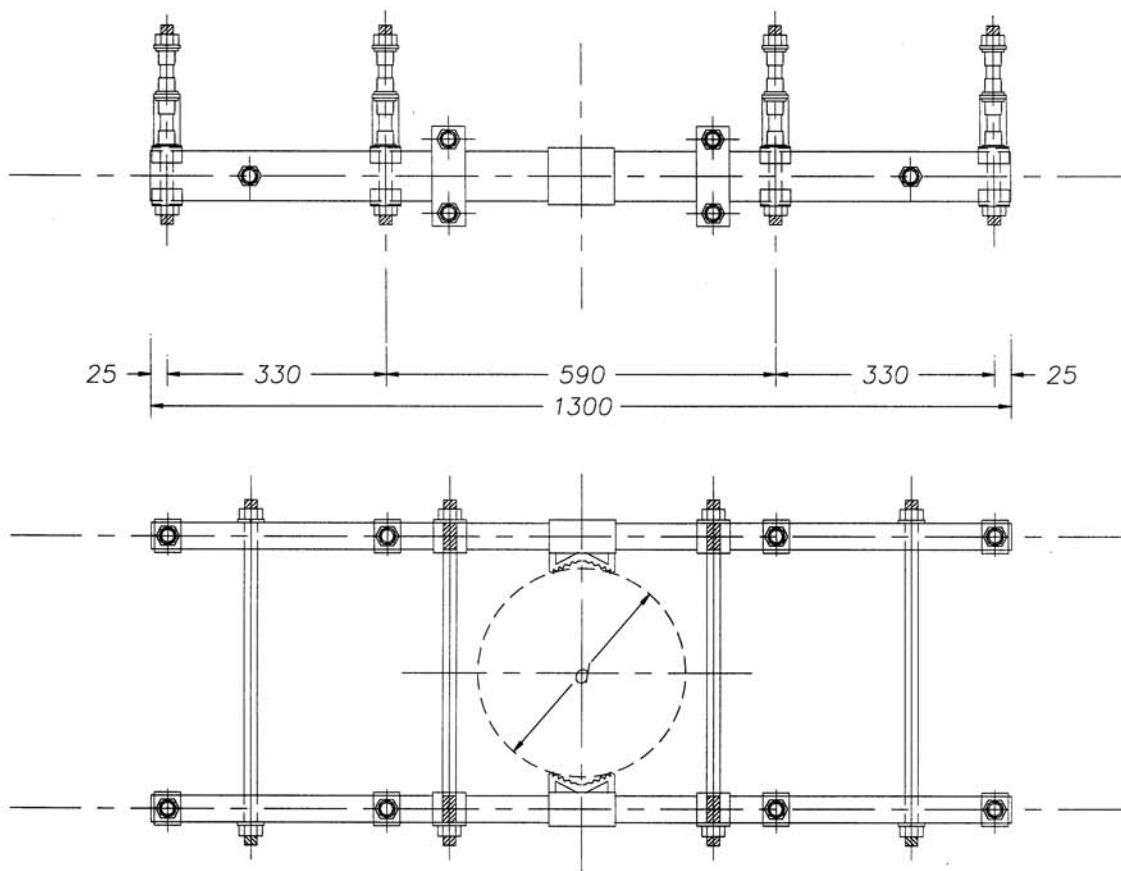

# UGAONO ZATEZNA KONZOLA EBB-1300Z 4+0/d

r.broj	Tip konzole	Za prečnike stubova (mm)	
		od	do
1	EBB-1300Z 4+0/125	100	125
2	EBB-1300Z 4+0/160	125	160
3	EBB-1300Z 4+0/200	160	200
4	EBB-1300Z 4+0/250	200	250
5	EBB-1300Z 4+0/315	250	315
6	EBB-1300Z 4+0/400	315	400