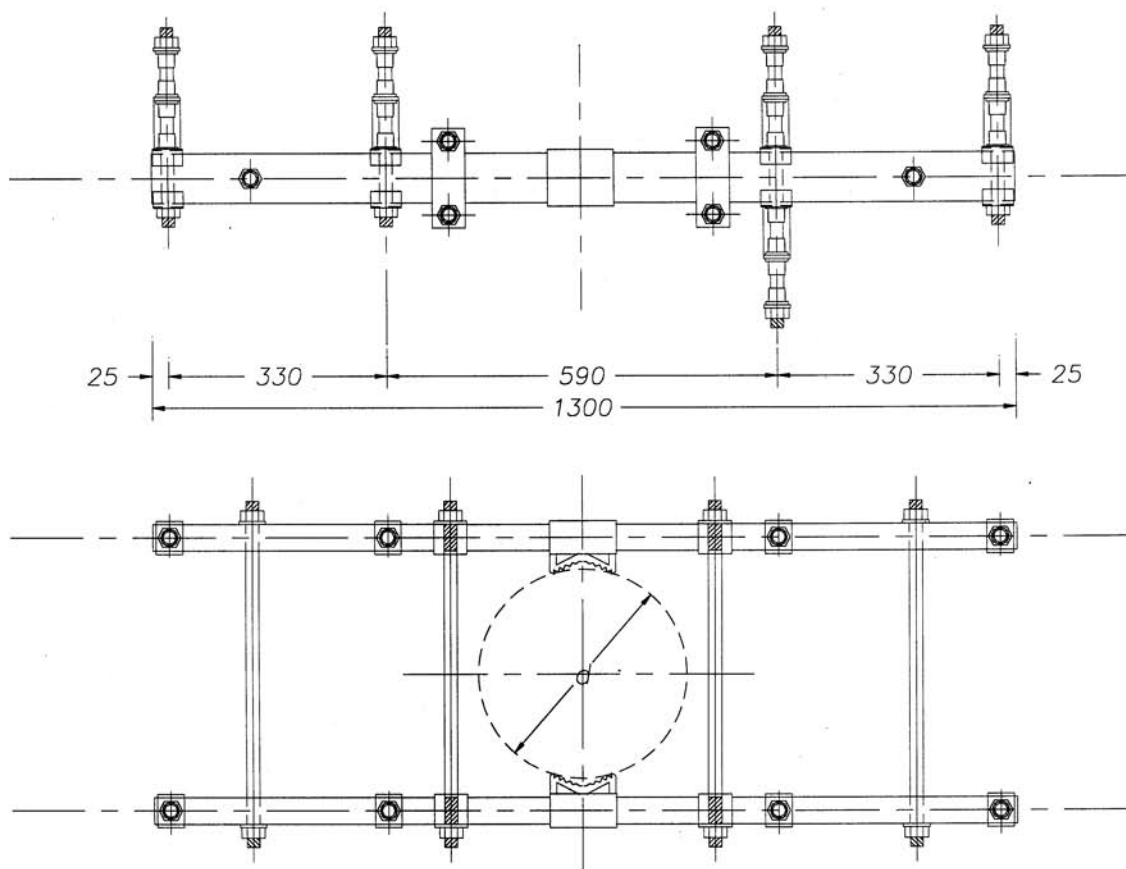

UGAONO ZATEZNA KONZOLA EBB-1300Z 4+1/d

r.broj	Tip konzole	Za prečnike stubova (mm)	
		od	do
1	EBB-1300Z 4+1/125	100	125
2	EBB-1300Z 4+1/160	125	160
3	EBB-1300Z 4+1/200	160	200
4	EBB-1300Z 4+1/250	200	250
5	EBB-1300Z 4+1/315	250	315
6	EBB-1300Z 4+1/400	315	400