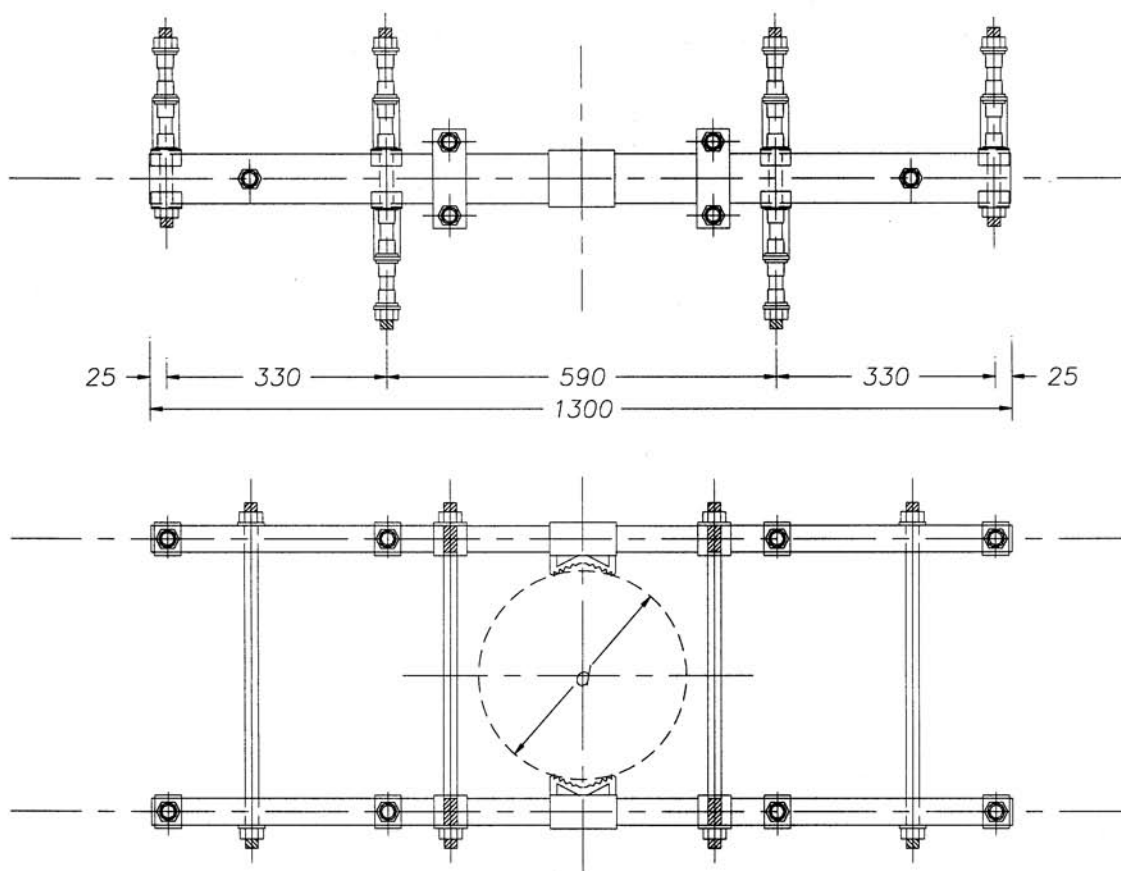

# UGAONO ZATEZNA KONZOLA EBB-1300Z 4+2/d

r.broj	Tip konzole	Za prečnike stubova (mm)	
		od	do
1	EBB-1300Z 4+2/125	100	125
2	EBB-1300Z 4+2/160	125	160
3	EBB-1300Z 4+2/200	160	200
4	EBB-1300Z 4+2/250	200	250
5	EBB-1300Z 4+2/315	250	315
6	EBB-1300Z 4+2/400	315	400