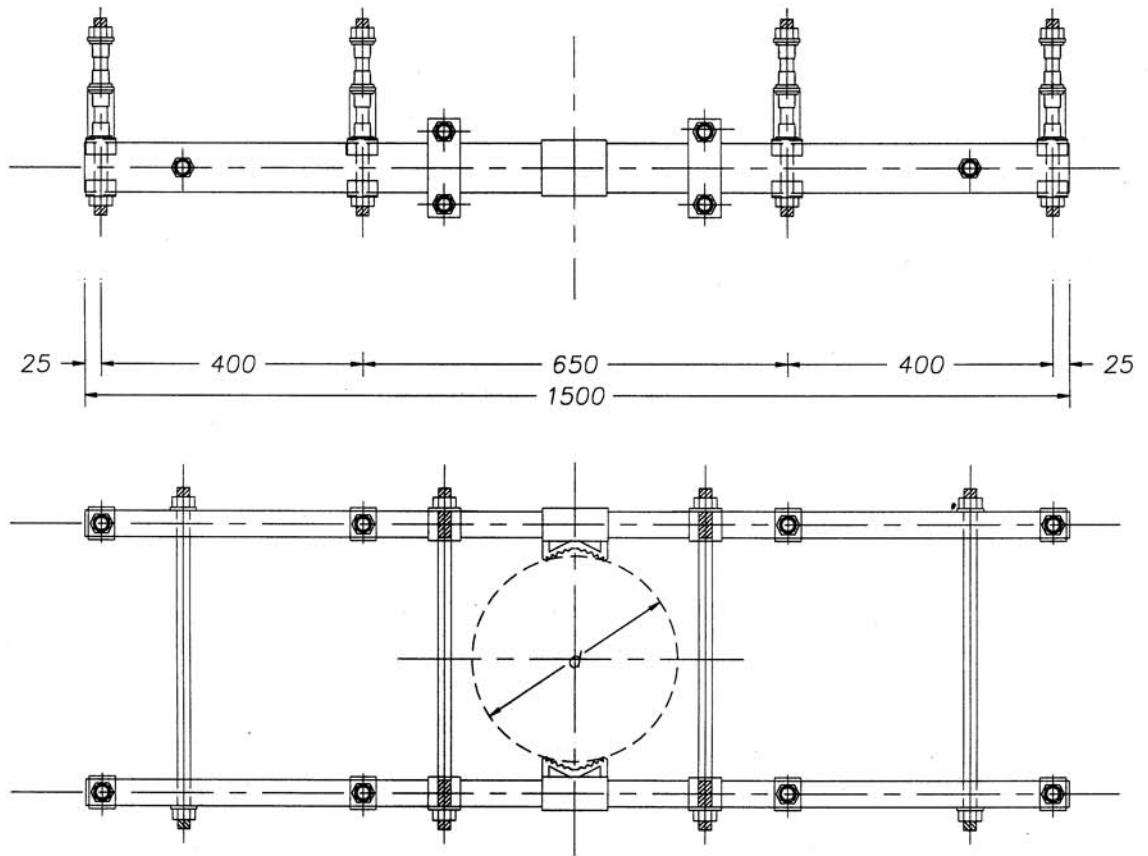

UGAONO ZATEZNA KONZOLA EBB-1500Z 4+0/d

r.broj	Tip konzole	Za prečnike stubova (mm)	
		od	do
1	EBB-1500Z 4+0/125	100	125
2	EBB-1500Z 4+0/160	125	160
3	EBB-1500Z 4+0/200	160	200
4	EBB-1500Z 4+0/250	200	250
5	EBB-1500Z 4+0/315	250	315
6	EBB-1500Z 4+0/400	315	400