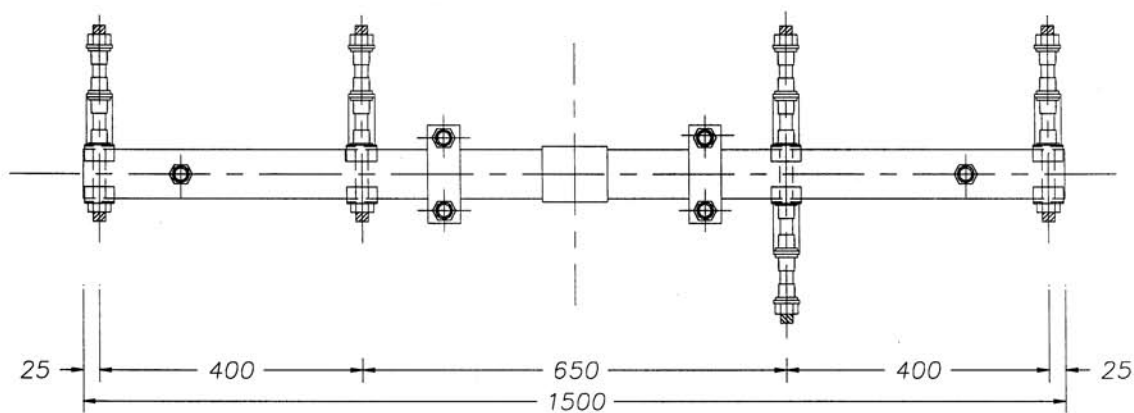

# UGAONO ZATEZNA KONZOLA EBB-1500Z 4+1/d

r.broj	Tip konzole	Za prečnike stubova (mm)	
		od	do
1	EBB-1500Z 4+1/125	100	125
2	EBB-1500Z 4+1/160	125	160
3	EBB-1500Z 4+1/200	160	200
4	EBB-1500Z 4+1/250	200	250
5	EBB-1500Z 4+1/315	250	315
6	EBB-1500Z 4+1/400	315	400