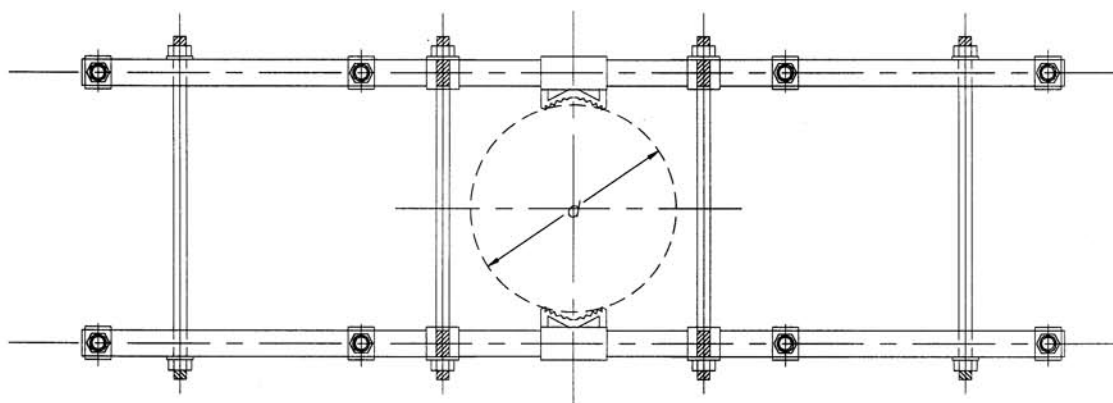

# UGAONO ZATEZNA KONZOLA EBB-1500Z 4+1/d

r.broj	Tip konzole	Za prečnike stubova (mm)	
		od	do
1	EBB-1500Z 4+1/125	100	125
2	EBB-1500Z 4+1/160	125	160
3	EBB-1500Z 4+1/200	160	200
4	EBB-1500Z 4+1/250	200	250
5	EBB-1500Z 4+1/315	250	315
6	EBB-1500Z 4+1/400	315	400