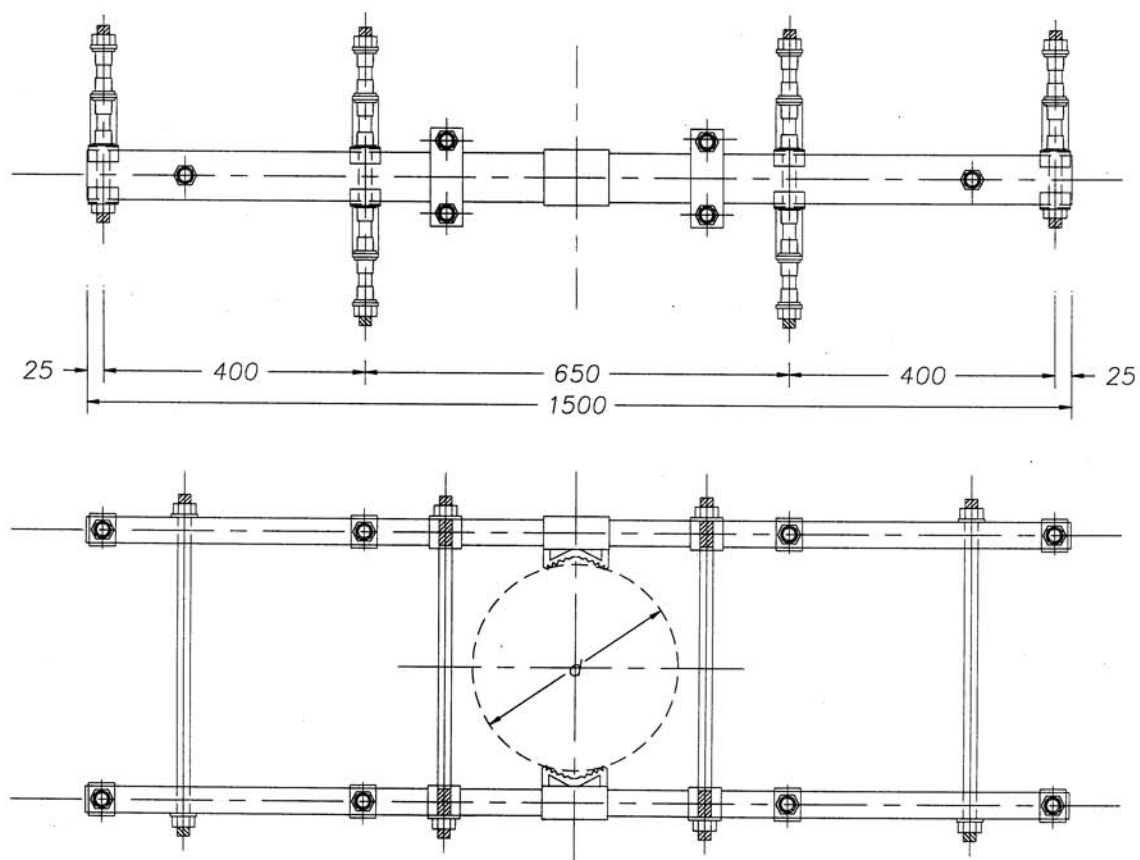

UGAONO ZATEZNA KONZOLA EBB-1500Z 4+2/d

r.broj	Tip konzole	Za prečnike stubova (mm)	
		od	do
1	EBB-1500Z 4+2/125	100	125
2	EBB-1500Z 4+2/160	125	160
3	EBB-1500Z 4+2/200	160	200
4	EBB-1500Z 4+2/250	200	250
5	EBB-1500Z 4+2/315	250	315
6	EBB-1500Z 4+2/400	315	400