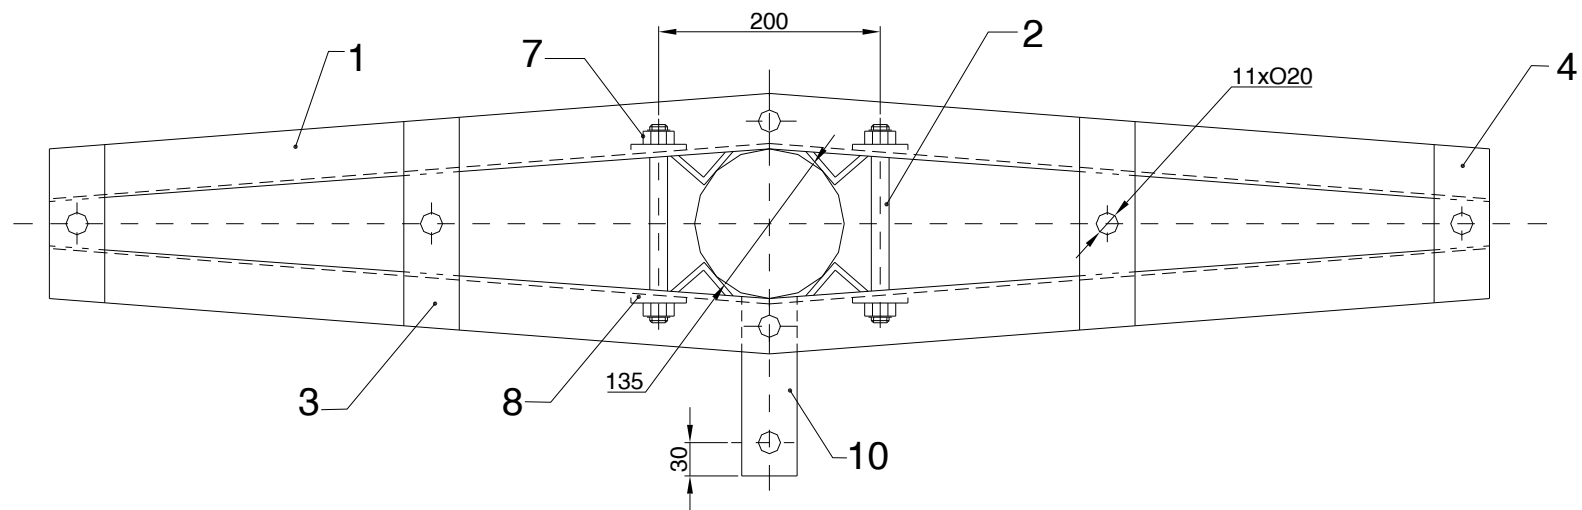

# KRAJNJA KONZOLA N9-KK5Š

UKUPNA TEŽINA 15,2 kg