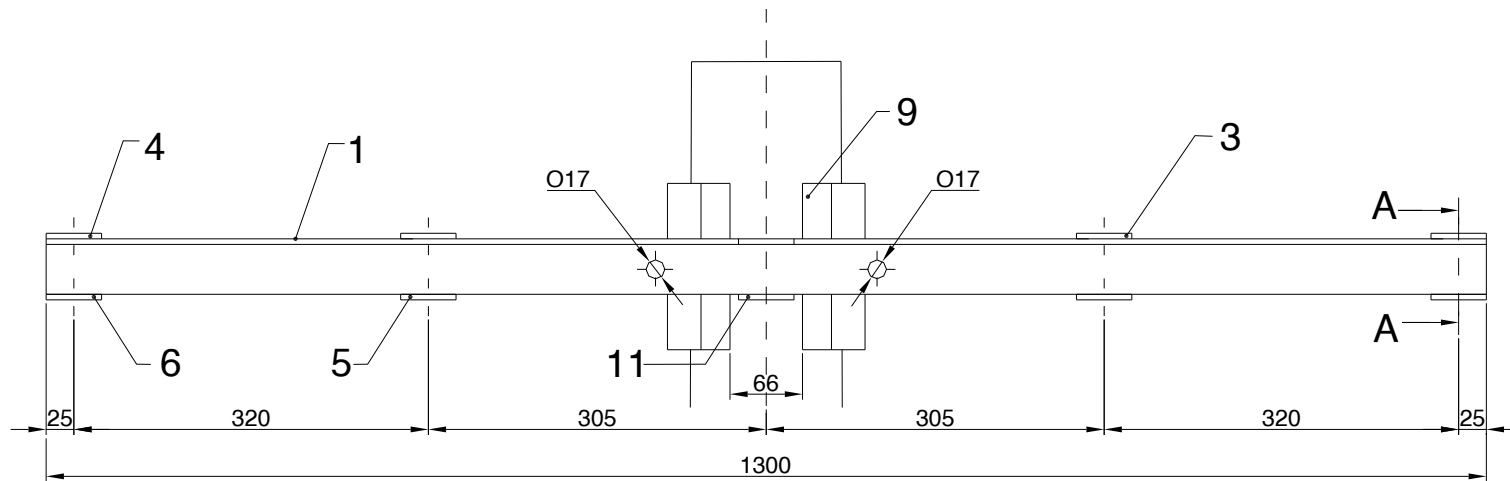

# KRAJNJA KONZOLA N9-KK5Š

UKUPNA TEŽINA 15,2 kg