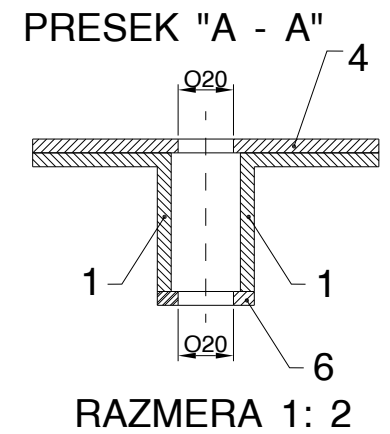

# KRAJNJA KONZOLA N9-KK5Š

UKUPNA TEŽINA 15,2 kg