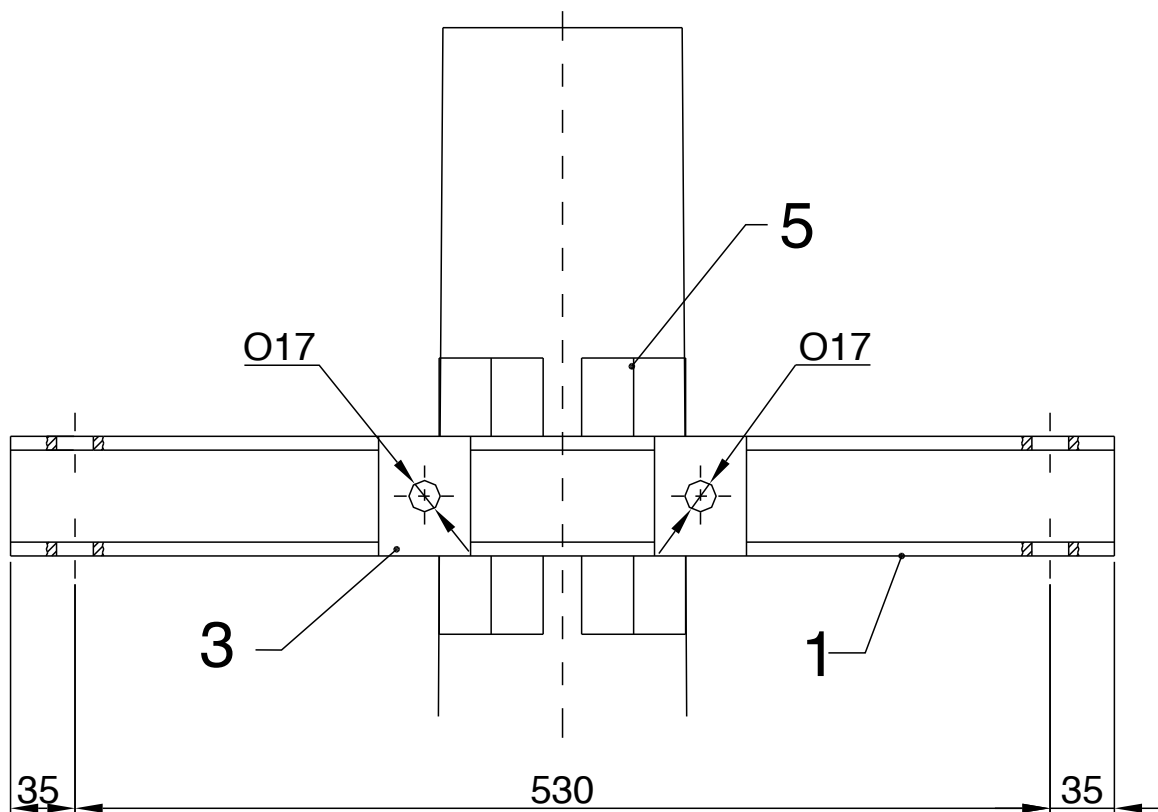

# PRIKLJUČNA KONZOLA N12-PK4

UKUPNA TEŽINA 6,6 kg