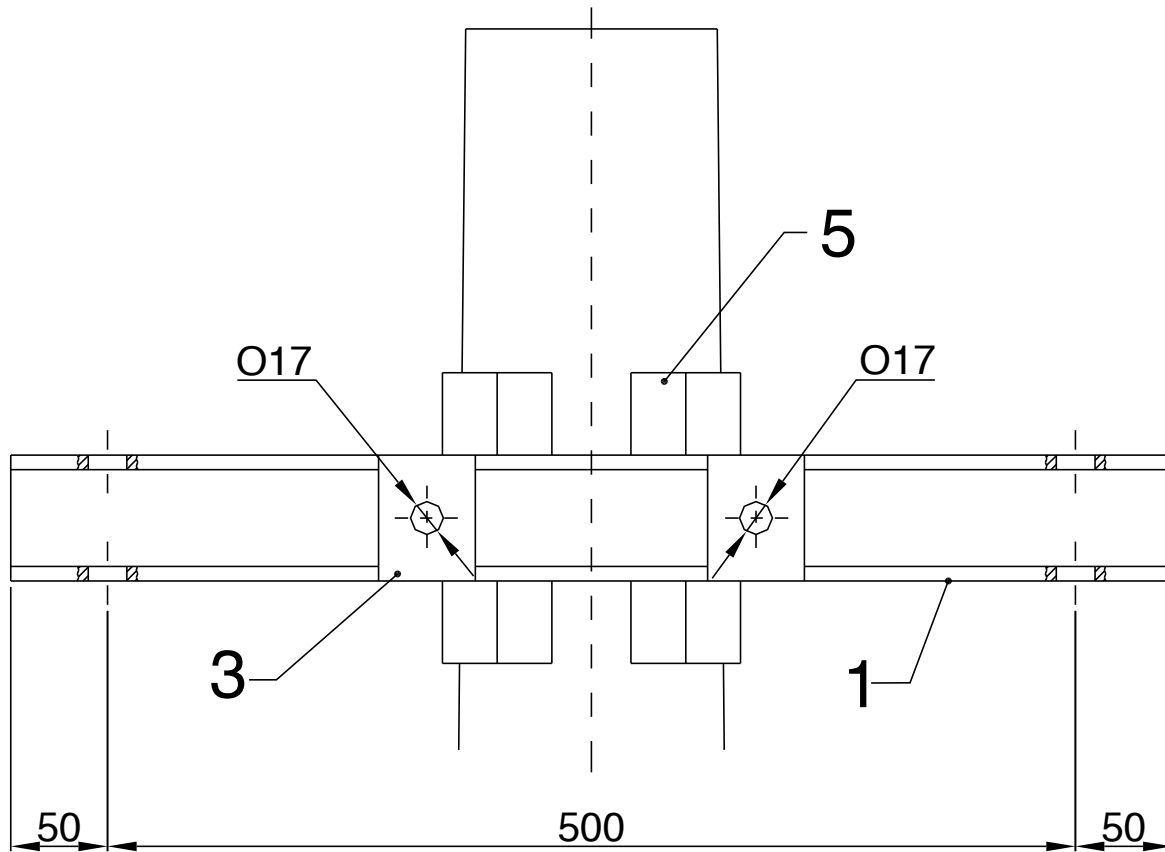

PRIKLJUČNA KONZOLA N12-PK4Š

UKUPNA TEŽINA 6,6 kg