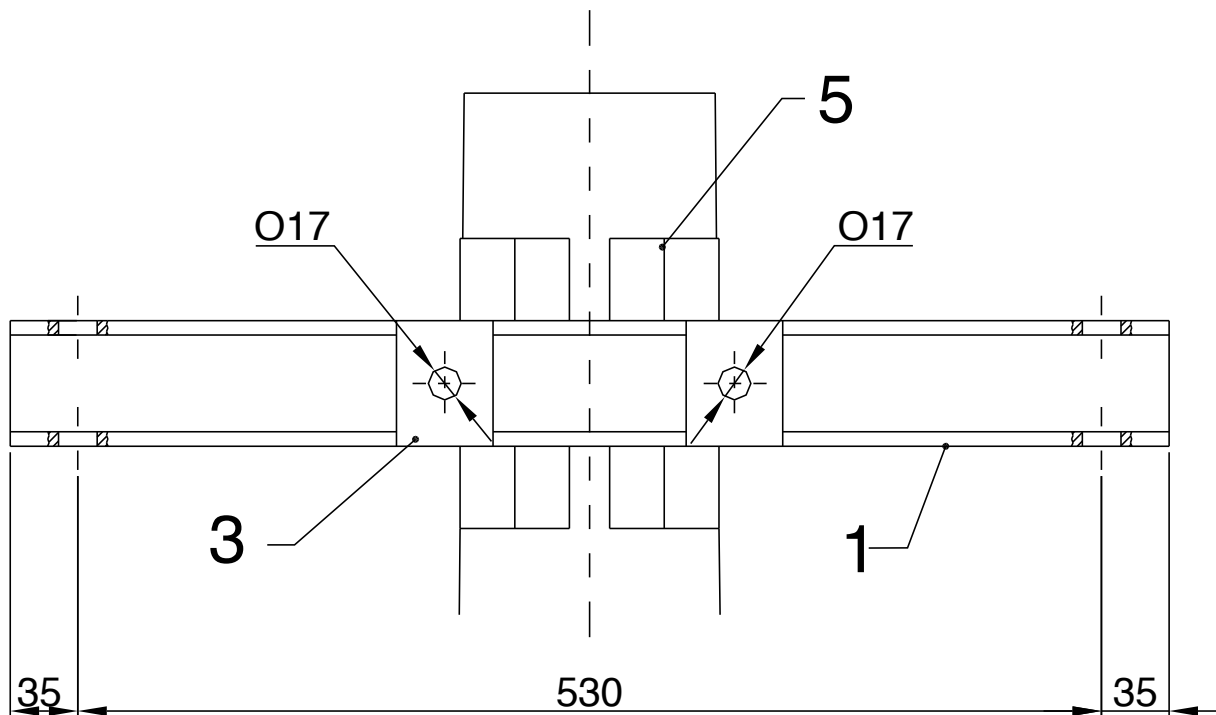

PRIKLJUČNA KONZOLA N9-PK4

UKUPNA TEŽINA 6,6 kg