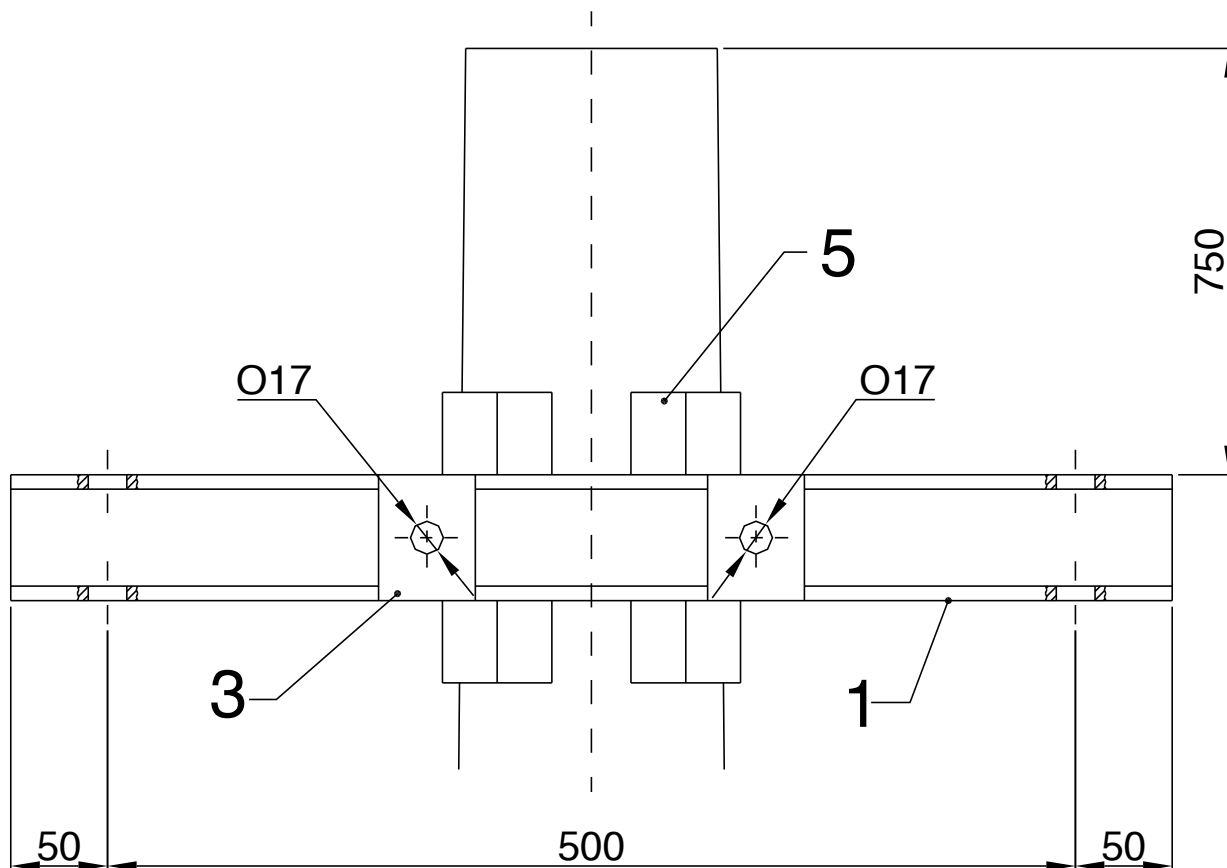

PRIKLJUČNA KONZOLA N9-PK4Š

UKUPNA TEŽINA 6,6 kg