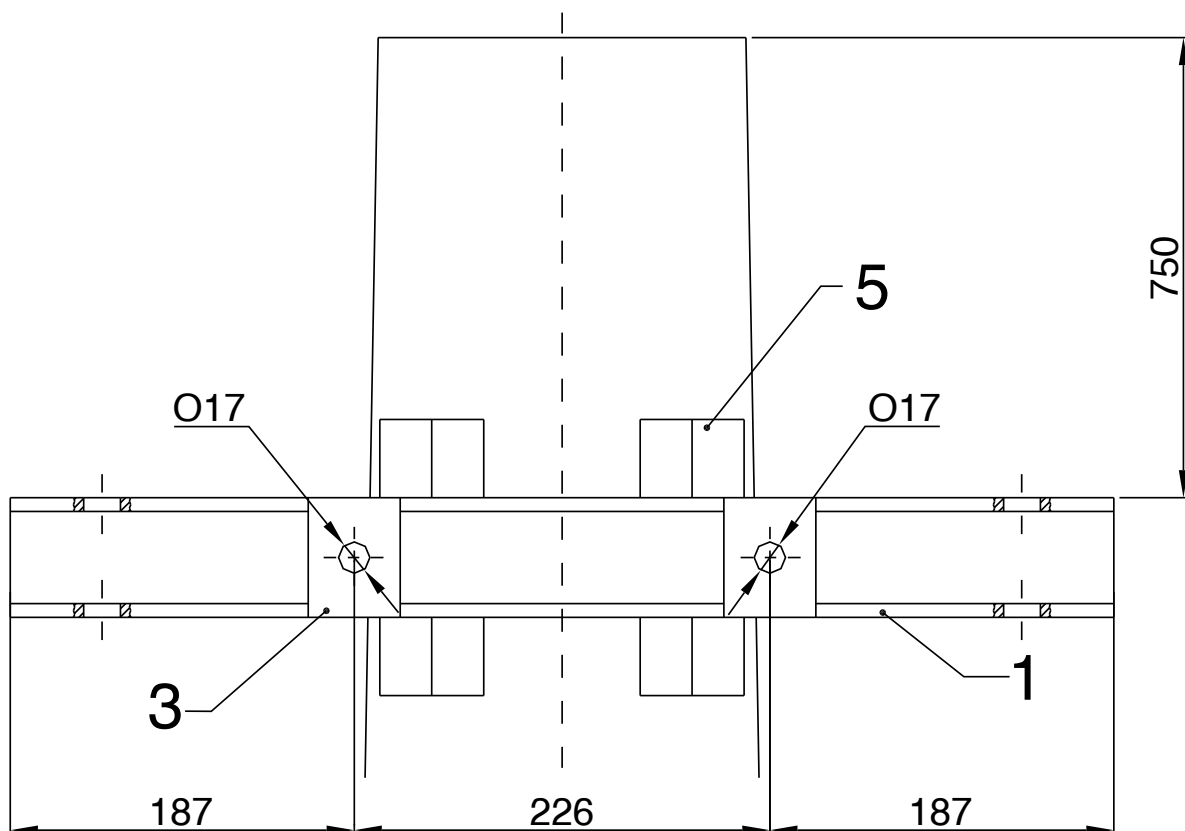

PRIKLJUČNA KONZOLA U9-PK2

UKUPNA TEŽINA 6,8 kg