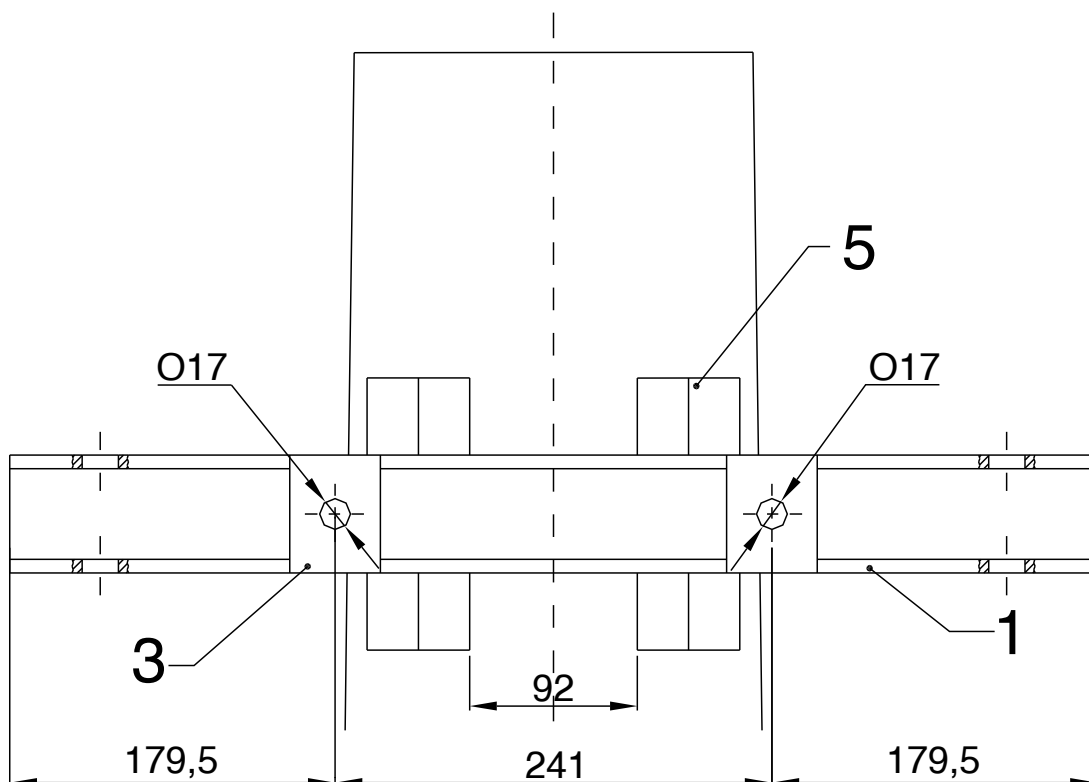

PRIKLJUČNA KONZOLA U12-PK2

UKUPNA TEŽINA 6,9 kg