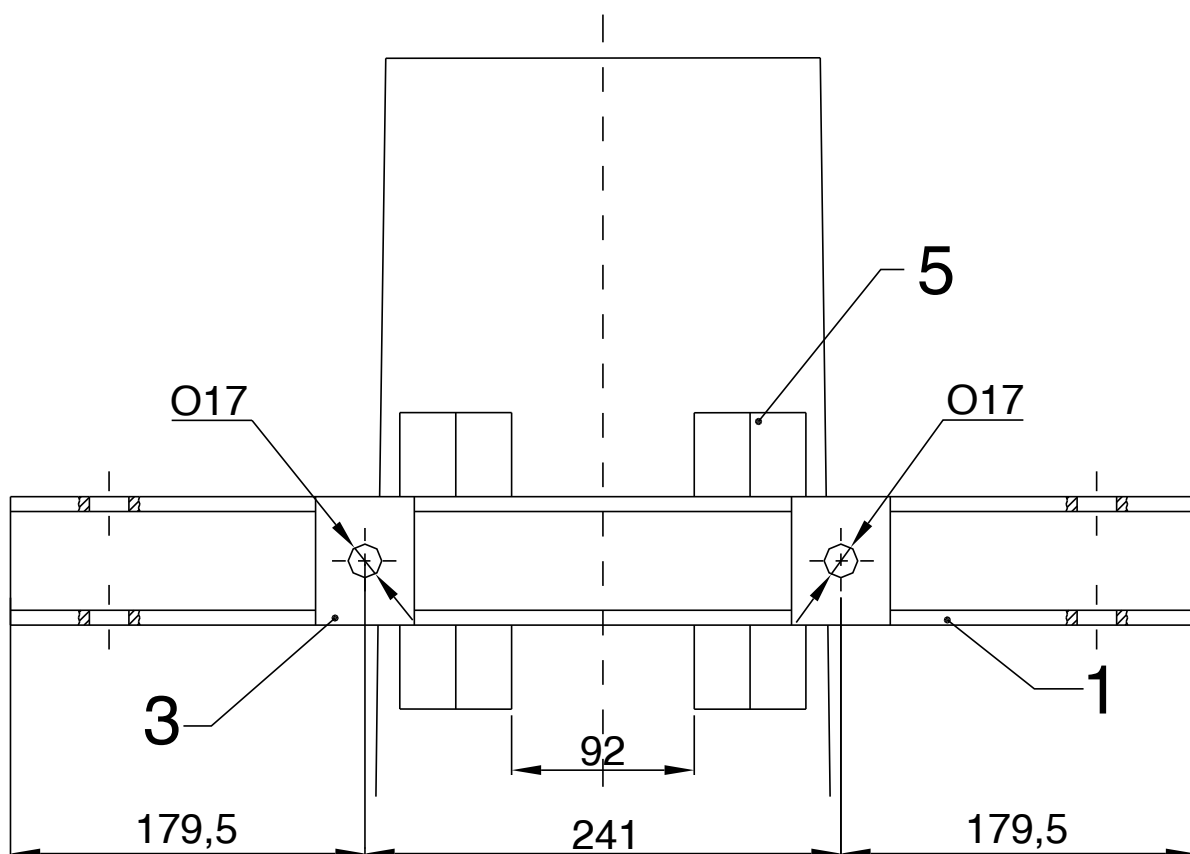

# PRIKLJUČNA KONZOLA U12-PK2Š

UKUPNA TEŽINA 6,9 kg