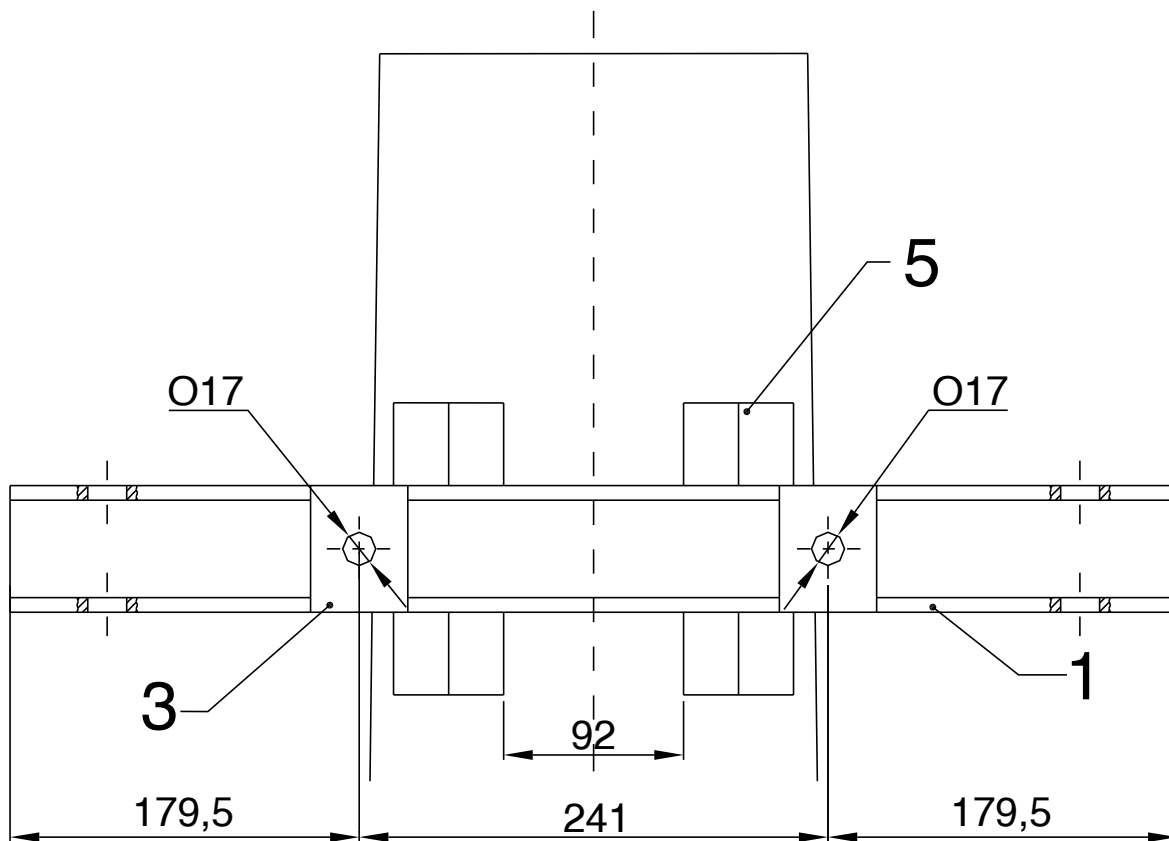

# PRIKLJUČNA KONZOLA U12-PK4Š

UKUPNA TEŽINA 6,9 kg