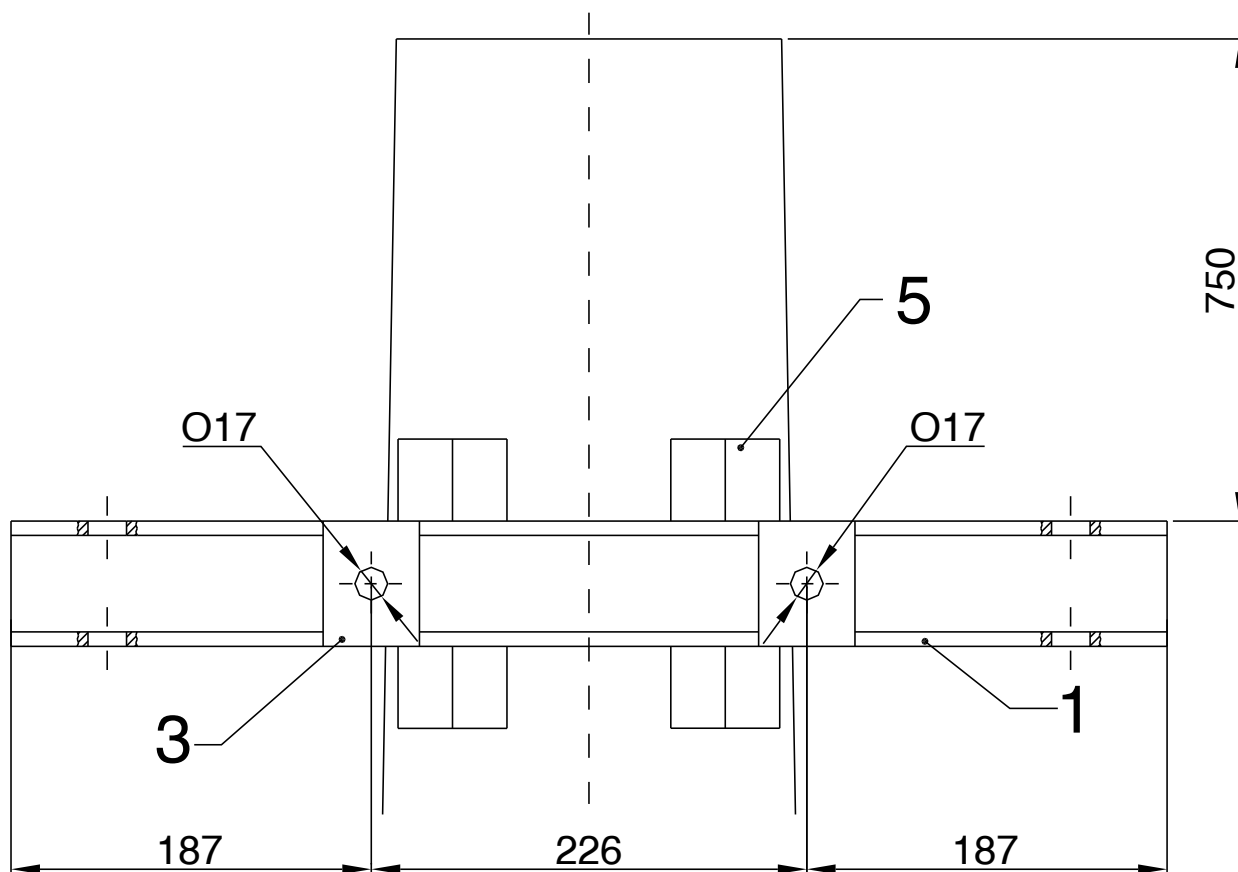

# PRIKLJUČNA KONZOLA U9-PK2Š

UKUPNA TEŽINA 6,8 kg