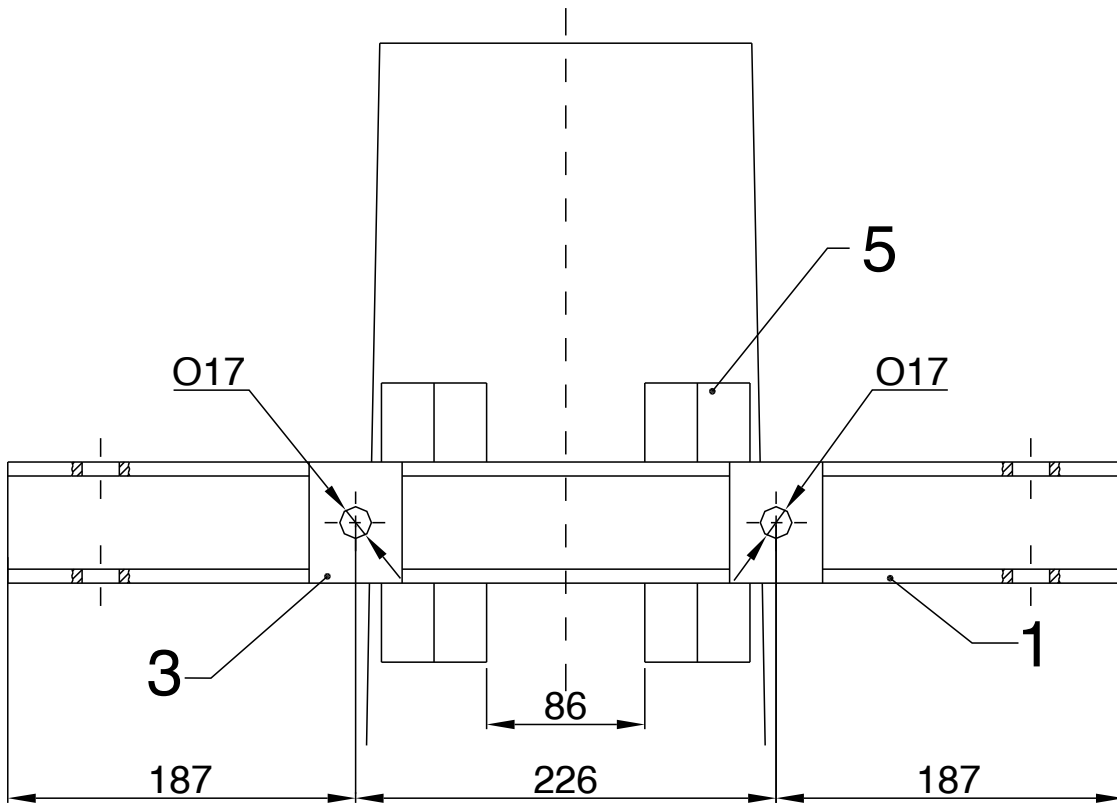

PRIKLJUČNA KONZOLA U9-PK4

UKUPNA TEŽINA 6,8 kg