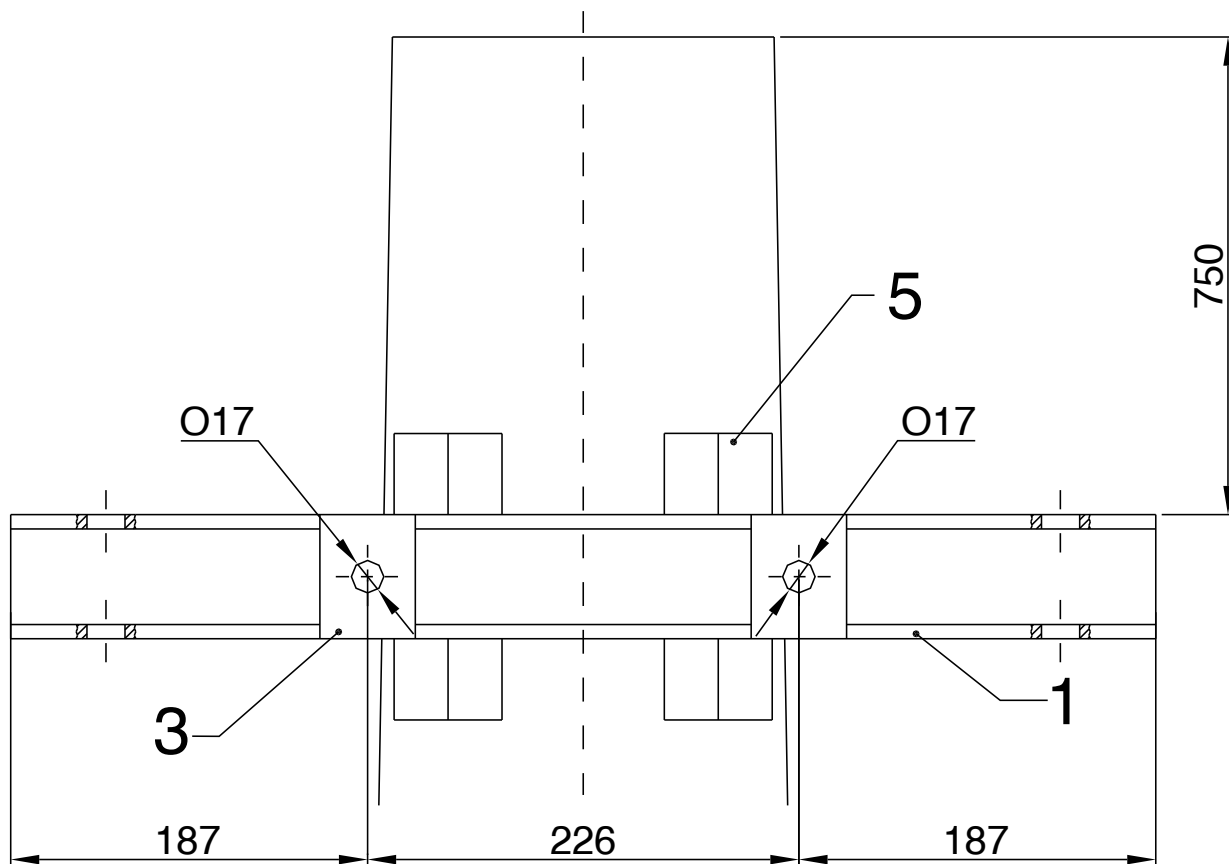

PRIKLJUČNA KONZOLA U9-PK4Š

UKUPNA TEŽINA 6,8 kg